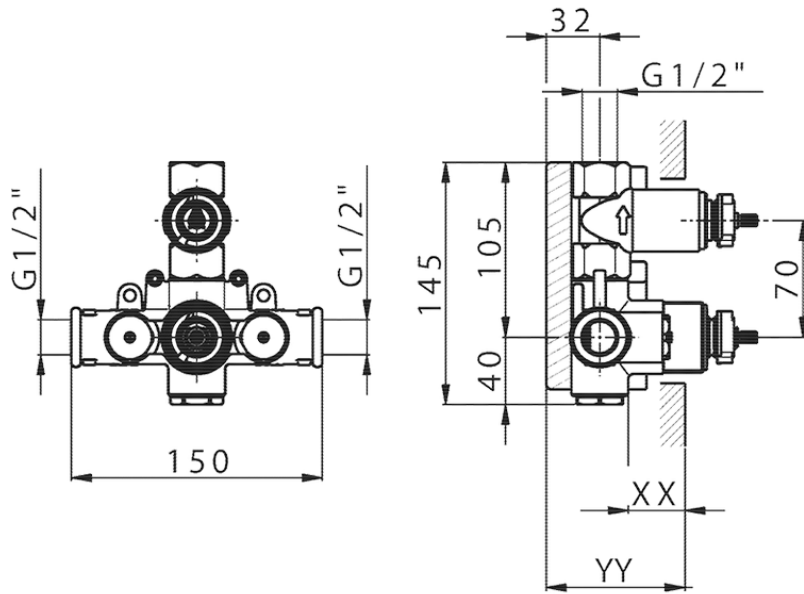

Parte externa termostático ducha emp. 1 salida THERMO_SF007300

SF007300

<https://es.huberitalia.com/parte-externa-termostatico-ducha-emp-1-salida-thermo-sf007300>

Piastra/Plate/Plaque/Platte/Placa

2-3mm: XX 25-40 YY 76-91

10 mm: XX 16-31 YY 65-80

ZB007361

<https://es.huberitalia.com/parte-empotrada-termostatico-ducha-1-salida-empotrado-zb007361>

Piastra/Plate/Plaque/Platte/Placa

2-3mm: XX 25-40 YY 76-91

10 mm: XX 16-31 YY 65-80

ZB007301

<https://es.huberitalia.com/parte-empotrada-termostatico-ducha-1-salida-empotrado-zb007301>

2026-04-10