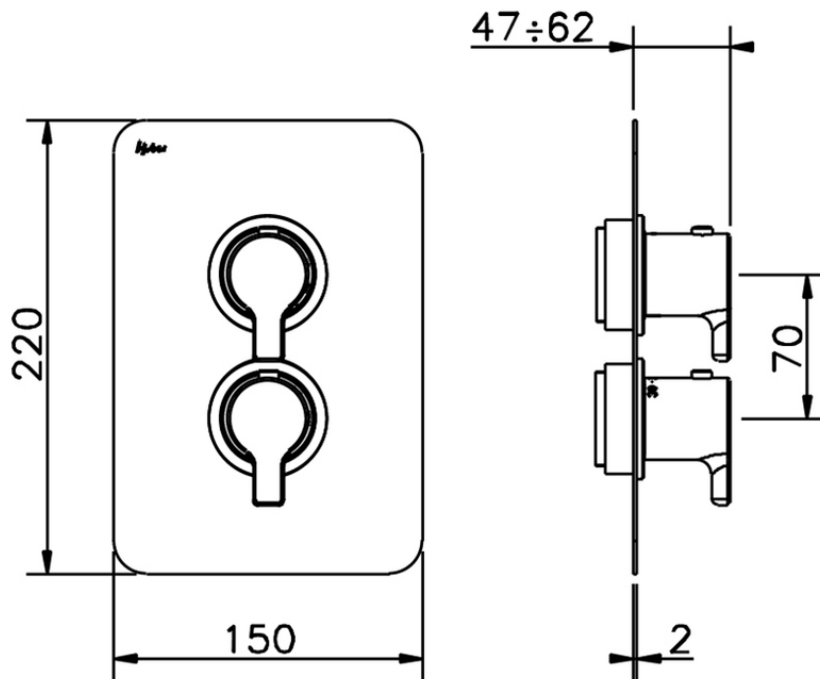

## Parte externa termostático ducha emp. 1 salida THERMO\_SF007300

SF007300

<https://es.huberitalia.com/parte-externa-termostatico-ducha-emp-1-salida-thermo-sf007300>

## Piastra/Plate/Plaque/Platte/Placa

2-3mm: XX 25-40 YY 76-91

10 mm: XX 16-31 YY 65-80

ZB007361

<https://es.huberitalia.com/parte-empotrada-termostatico-ducha-1-salida-empotrado-zb007361>

## Piastra/Plate/Plaque/Platte/Placa

2-3mm: XX 25-40 YY 76-91

10 mm: XX 16-31 YY 65-80

ZB007301

<https://es.huberitalia.com/parte-empotrada-termostatico-ducha-1-salida-empotrado-zb007301>

2026-06-10