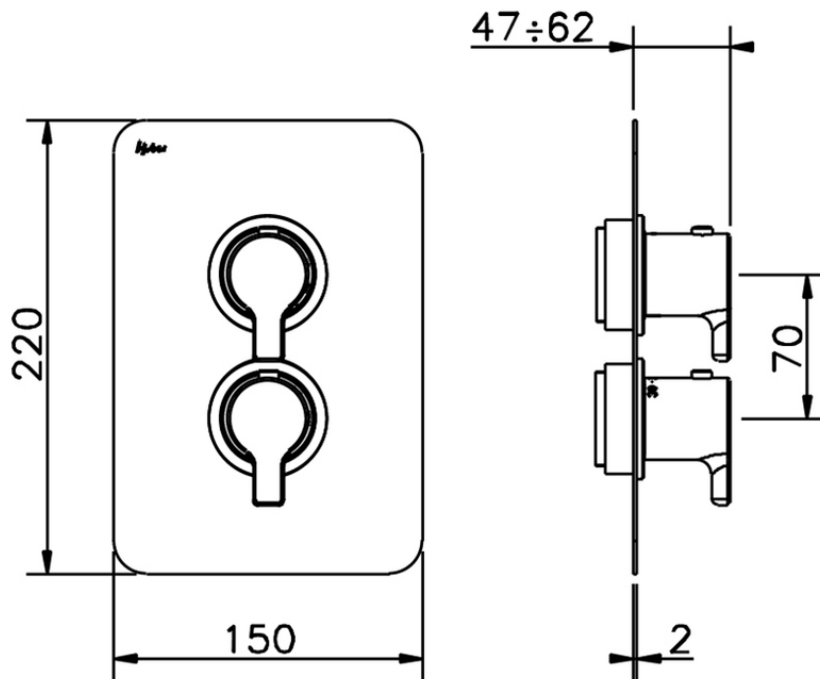

## Parte esterna termostático ducha emp. 1 salida THERMO\_SF007300

SF007300

<https://es.huberitalia.com/parte-externa-termostatico-ducha-emp-1-salida-thermo-sf007300>

## Piastra/Plate/Plaque/Platte/Placa

2-3mm: XX 25-40 YY 76-91

10 mm: XX 16-31 YY 65-80

ZB007361

<https://es.huberitalia.com/parte-empotrada-termostatico-ducha-1-salida-empotrado-zb007361>

## Piastra/Plate/Plaque/Platte/Placa

2-3mm: XX 25-40 YY 76-91

10 mm: XX 16-31 YY 65-80

ZB007301

<https://es.huberitalia.com/parte-empotrada-termostatico-ducha-1-salida-empotrado-zb007301>

2026-06-13