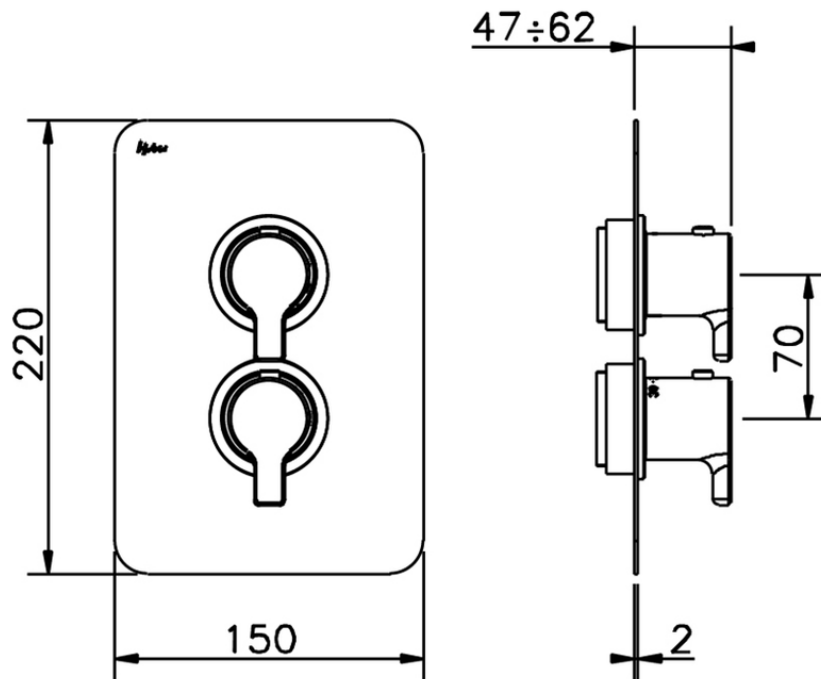

Parte externa termostático ducha emp. 1 salida THERMO_SF007300

SF007300

<https://es.huberitalia.com/parte-externa-termostatico-ducha-emp-1-salida-thermo-sf007300>

Piastra/Plate/Plaque/Platte/Placa

2-3mm: XX 25-40 YY 76-91

10 mm: XX 16-31 YY 65-80

ZB007361

<https://es.huberitalia.com/parte-empotrada-termostatico-ducha-1-salida-empotrado-zb007361>

Piastra/Plate/Plaque/Platte/Placa

2-3mm: XX 25-40 YY 76-91

10 mm: XX 16-31 YY 65-80

ZB007301

<https://es.huberitalia.com/parte-empotrada-termostatico-ducha-1-salida-empotrado-zb007301>

2026-04-10