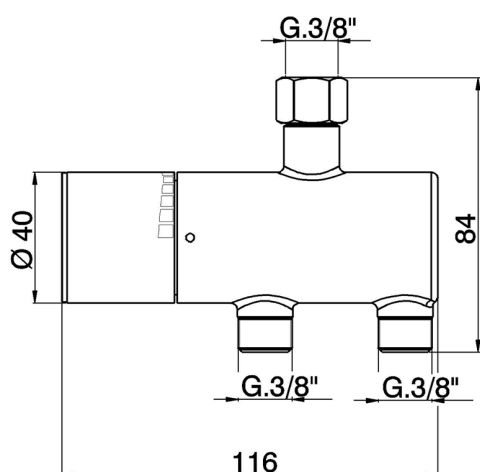

Limitador de temperatura bajo lavabo CLINIC&TECHNICAL_TYT83010

MODELO **TYT83010**

Limitador de temperatura bajo lavabo, sin kit de instalación

ACABADOS DISPONIBLES

CARACTERÍSTICAS

2026-04-10