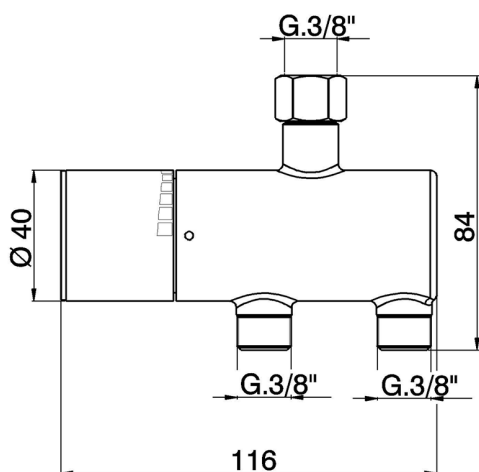

## Limitador de temperatura bajo lavabo CLINIC&TECHNICAL\_TYT83010

MODELO **TYT83010**

Limitador de temperatura bajo lavabo, sin kit de instalación

ACABADOS DISPONIBLES

**21** 21 Cromo

CARACTERÍSTICAS

2026-06-25