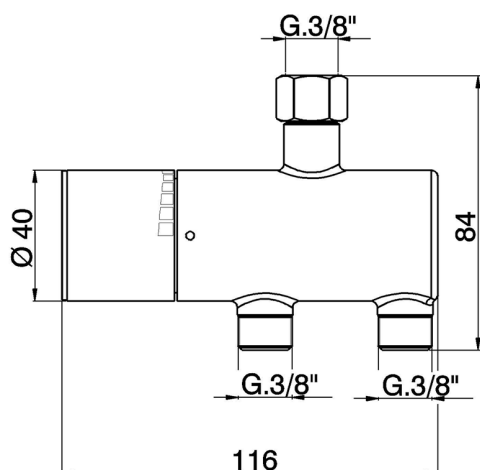

Limitador de temperatura bajo lavabo CLINIC&TECHNICAL_TYT83010

MODELO **TYT83010**

Limitador de temperatura bajo lavabo, sin kit de instalación

ACABADOS DISPONIBLES

21 21 Cromo

CARACTERÍSTICAS

2026-06-13