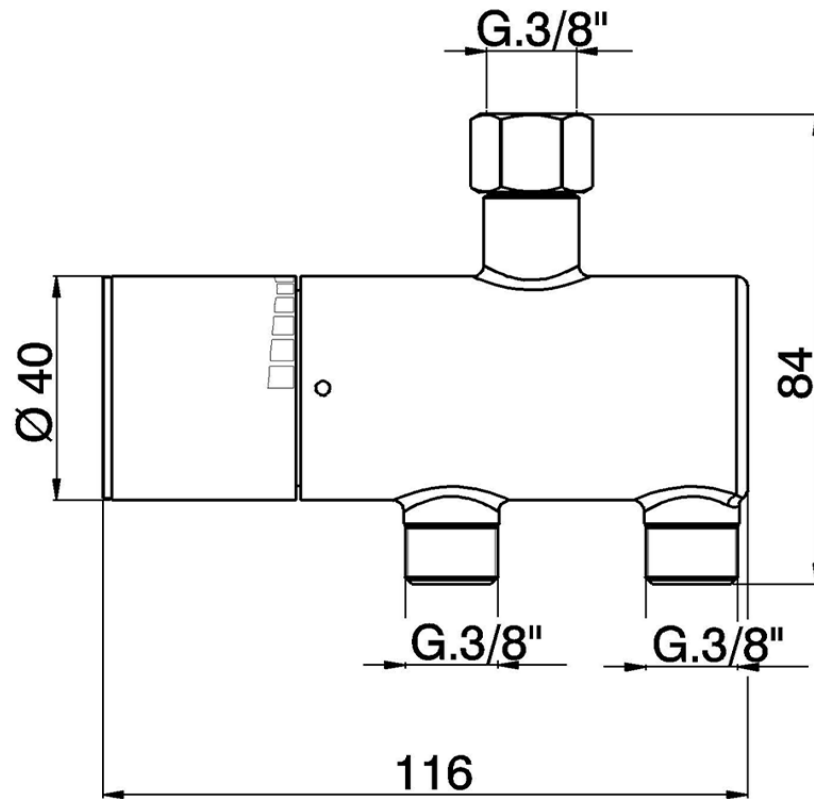

Limitador de temperatura bajo lavabo CLINIC&TECHNICAL_TYT83010

TYT83010

<https://es.huberitalia.com/limitador-de-temperatura-bajo-lavabo-clinictechnical-tyt83010>

2026-01-10