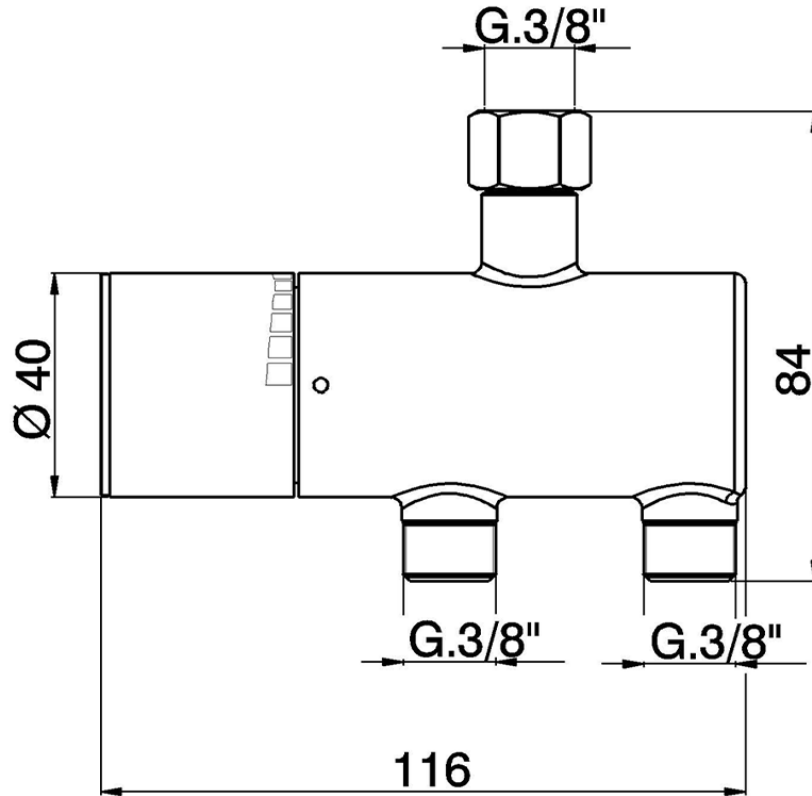

Limitador de temperatura bajo lavabo CLINIC&TECHNICAL_TYT83010

TYT83010

<https://es.huberitalia.com/limitador-de-temperatura-bajo-lavabo-clinictechnical-tyt83010>

2026-06-13