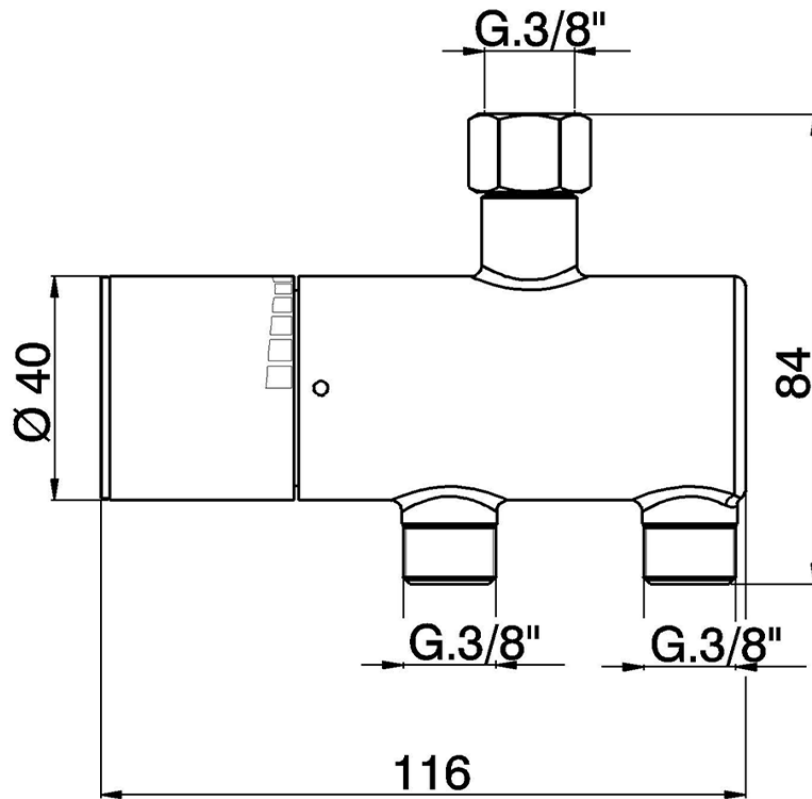

Limitador de temperatura bajo lavabo CLINIC&TECHNICAL_TYT83010

TYT83010

<https://es.huberitalia.com/limitador-de-temperatura-bajo-lavabo-clinictechnical-tyt83010>

2026-04-10