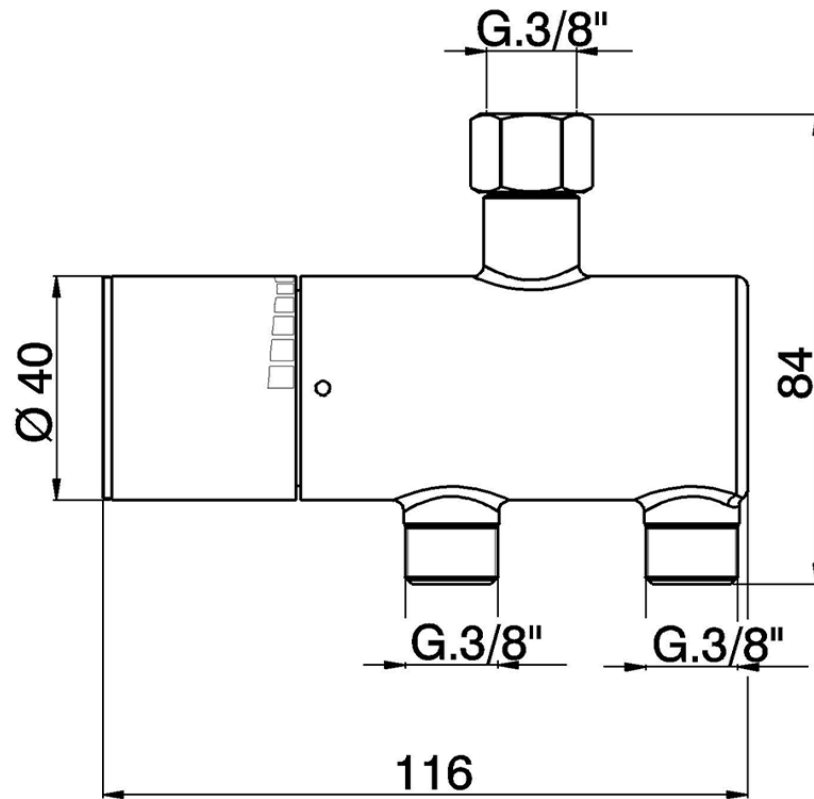

Limitador de temperatura bajo lavabo CLINIC&TECHNICAL_TYT83010

TYT83010

<https://es.huberitalia.com/limitador-de-temperatura-bajo-lavabo-clinictechnical-tyt83010>

2026-06-26