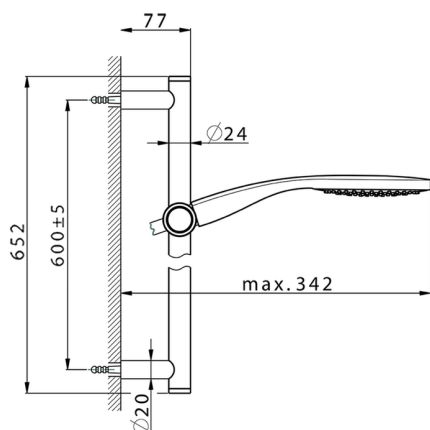

Conjunto ducha barra corrediza SHOWER_CR003113

MODELO **CR003113**

Conjunto ducha barra corrediza, barra 60 cm latón Ø24 con soporte corredizo Latón, duchita una función Emotion Ø130 mm de ABS, flexible liso SUPREME 150 cm

ACABADOS DISPONIBLES

21 21 Cromo

2F 2F Níquel Cepillado

2Q 2Q Black Titanium

CARACTERÍSTICAS

2024-11-21