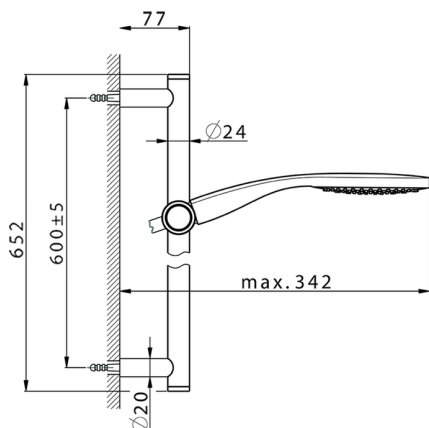

Conjunto ducha barra corrediza SHOWER_CR003113

MODELO **CR003113**

Conjunto ducha barra corrediza, barra 60 cm latón Ø24 con soporte corredizo Latón, duchita una función Emotion Ø130 mm de ABS, flexible liso SUPREME 150 cm

ACABADOS DISPONIBLES

21 21 Cromo

2F 2F Níquel Cepillado

2Q 2Q Black Titanium

CARACTERÍSTICAS

2024-11-23