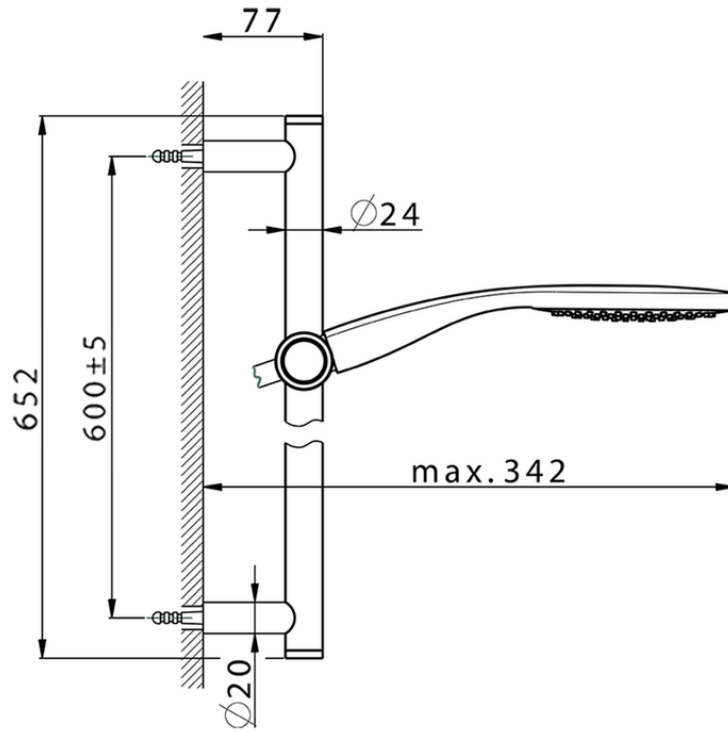

Conjunto ducha barra corrediza SHOWER_CR003113

CR003113

<https://es.huberitalia.com/conjunto-ducha-barra-corrediza-shower-cr003113>

2024-11-23