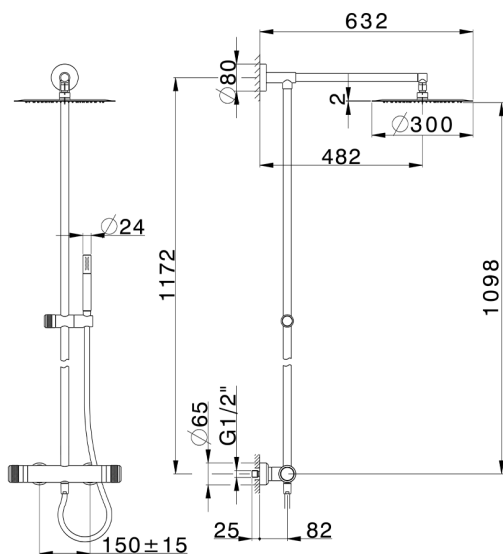

## Columna termostática ducha 2 funciones COLUMNS\_CRC78050

MODELO **CRC78050**

Columna termostática ducha 2 funciones, devia stop 2 salidas, columna fija, soporte duchita corredizo, duchita una función minimal Ø24mm de Latón, rociador redondo Ø 300 mm de INOX, flexible liso SUPREME 150 cm

ACABADOS DISPONIBLES

**21** 21 Cromo

CARACTERÍSTICAS

Recambio Cartucho **22.04A.AR - ZZ97279004**

**Cartucho Termostático Argo 2 (filtro lungo)**

### DeviaStop

La tecnología Huber DeviaStop le permite ajustar el caudal de agua y dirigirla hacia la salida elegida (rociador superior, ducha de mano, etc.).