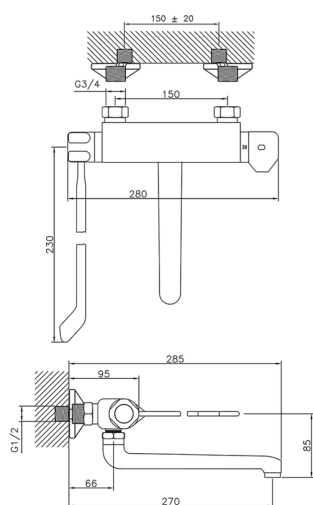

Fregadero termostático de pared COLECTIVIDAD_CLT70030

MODELO **CLT70030**

Fregadero termostático de pared, caño giratorio, con palanca clínica

ACABADOS DISPONIBLES

21 21 Cromo

CARACTERÍSTICAS

Recambio Cartucho **24.04A.PP**

Cartucho Termostático Plus P 8X20

Termostático

El Termostático Huber es tu gestor personal del agua, ayudándote a manejar, controlar y ahorrar agua y energía.

2024-11-21