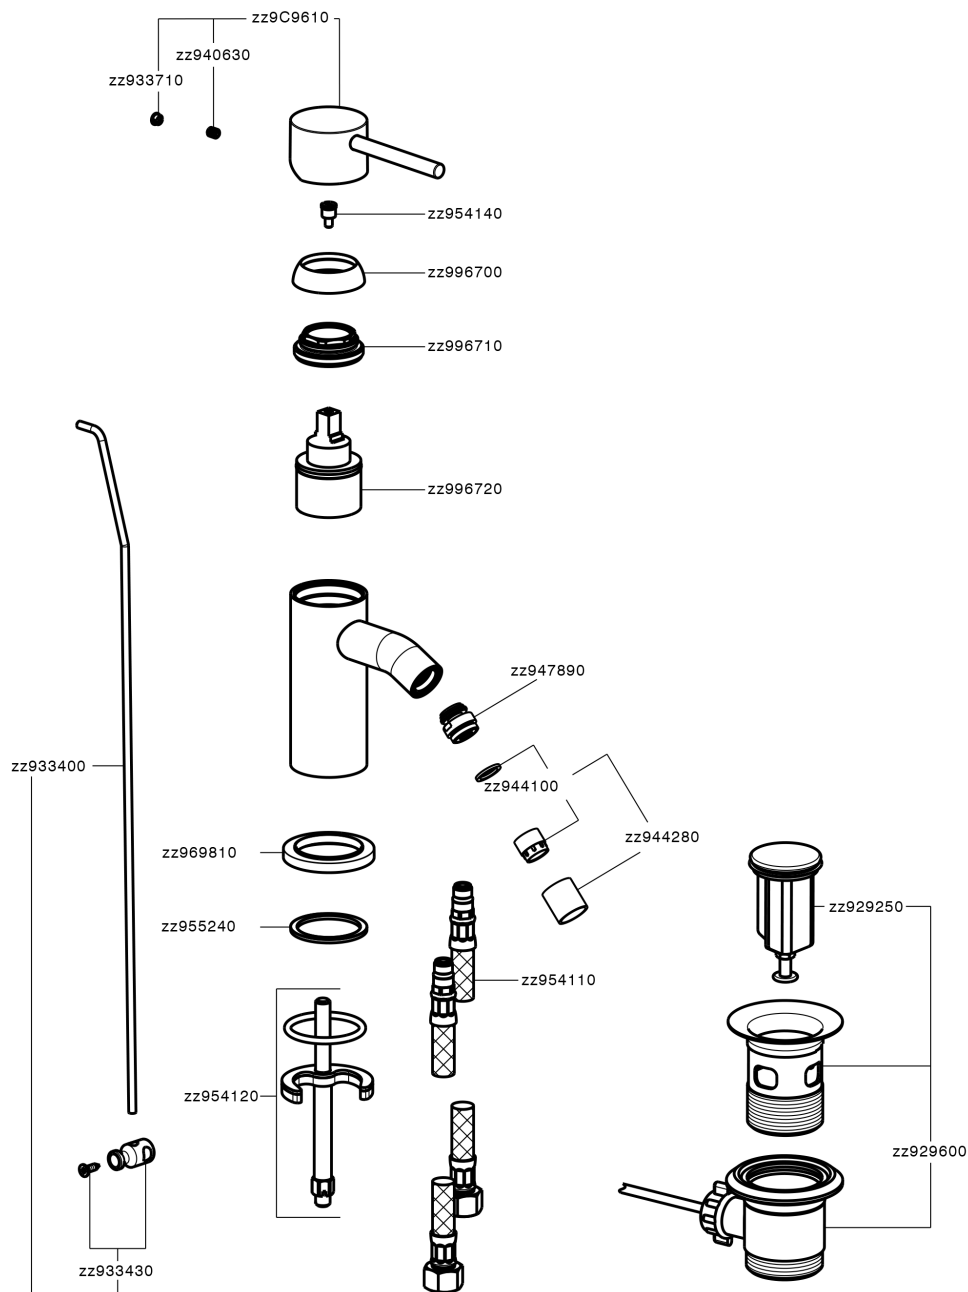

Bidé monomando NUOVA KIRUNA_K2000550

K2000550

<https://es.huberitalia.com/bide-monomando-nuova-kiruna-k2000550>

2025-01-10