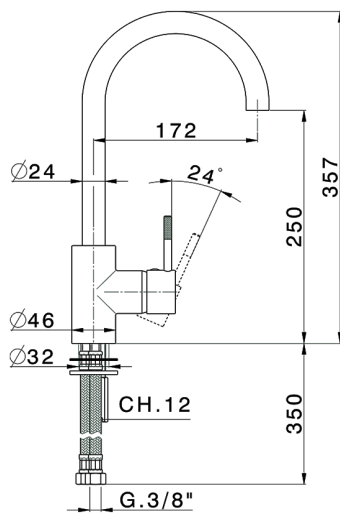

Fregadero monomando KITCHEN_LS900530

MODELO **LS900530**

Fregadero monomando, caño giratorio, latiguillos acero G.3/8"

ACABADOS DISPONIBLES

21 21 Cromo

2A 2A Niquel Satinado Cepillado

CARACTERÍSTICAS

Recambio Cartucho **ZZ93196000**

Cartucho Monomando 38 mm

2024-09-19