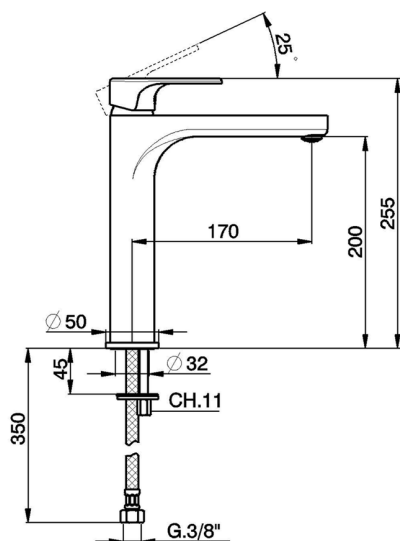

## Lavabo monomando alto H3\_AH003540

MODELO **AH003540**

Lavabo monomando alto, sin desagüe automático, latiguillos acero G.3/8"

### CARACTERÍSTICAS

Recambio Cartucho **ZZ95435000**

**Cartucho Monomando 35 mm**