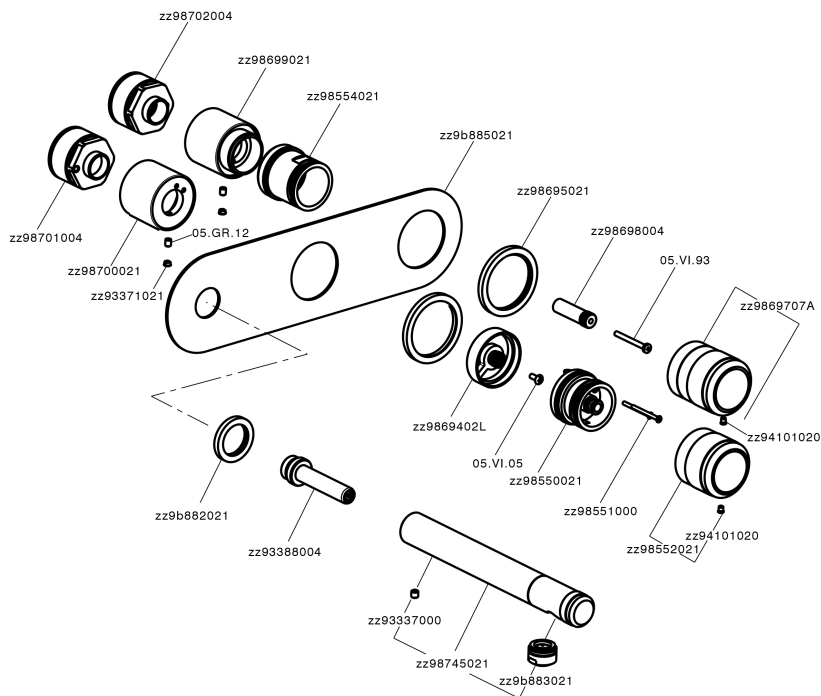

Parte externa termostático baño emp. 2 salidas CHRONOS_CR019340

CR019340

<https://es.huberitalia.com/parte-externa-termostatico-bano-emp-2-salidas-chronos-cr019340>

Parte empotrada termostático ducha 2 salidas EMPOTRADO_ZB019340

ZB019340

<https://es.huberitalia.com/parte-empotrada-termostatico-ducha-2-salidas-empotrado-zb019340>

2025-01-05