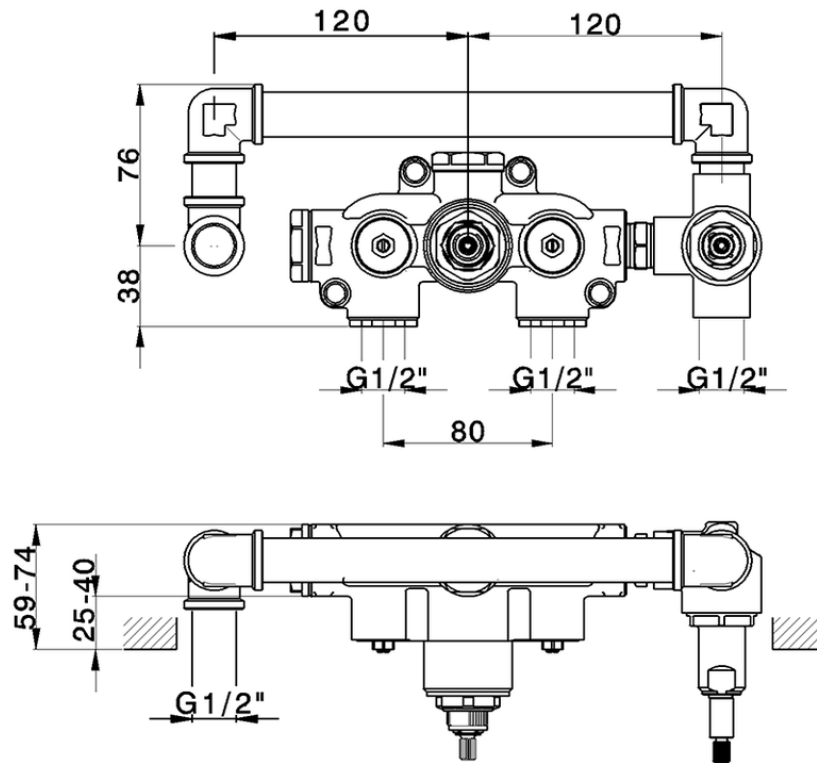

## Parte externa termostático baño emp. 2 salidas CHRONOS\_CR019340

CR019340

<https://es.huberitalia.com/parte-externa-termostatico-bano-emp-2-salidas-chronos-cr019340>

ZB019340

<https://es.huberitalia.com/parte-empotrada-termostatico-ducha-2-salidas-empotrado-zb019340>