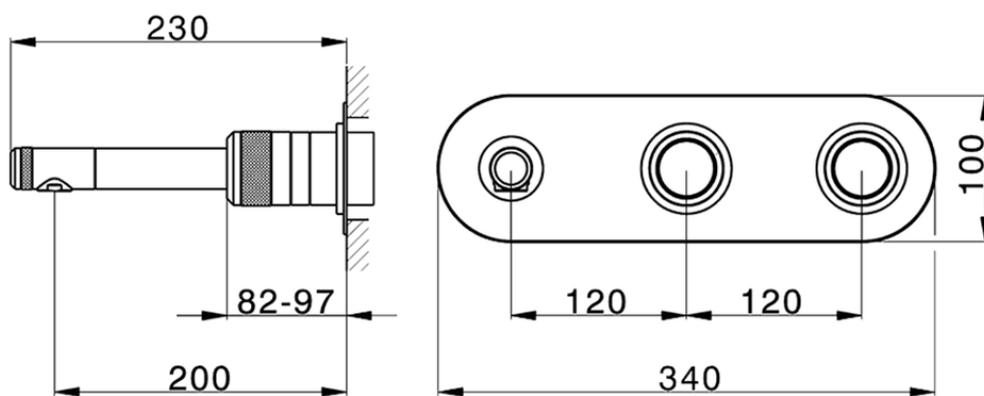

## Parte externa termostático baño emp. 2 salidas CHRONOS\_CR019340

CR019340

<https://es.huberitalia.com/parte-externa-termostatico-bano-emp-2-salidas-chronos-cr019340>

ZB019340

<https://es.huberitalia.com/parte-empotrada-termostatico-ducha-2-salidas-empotrado-zb019340>