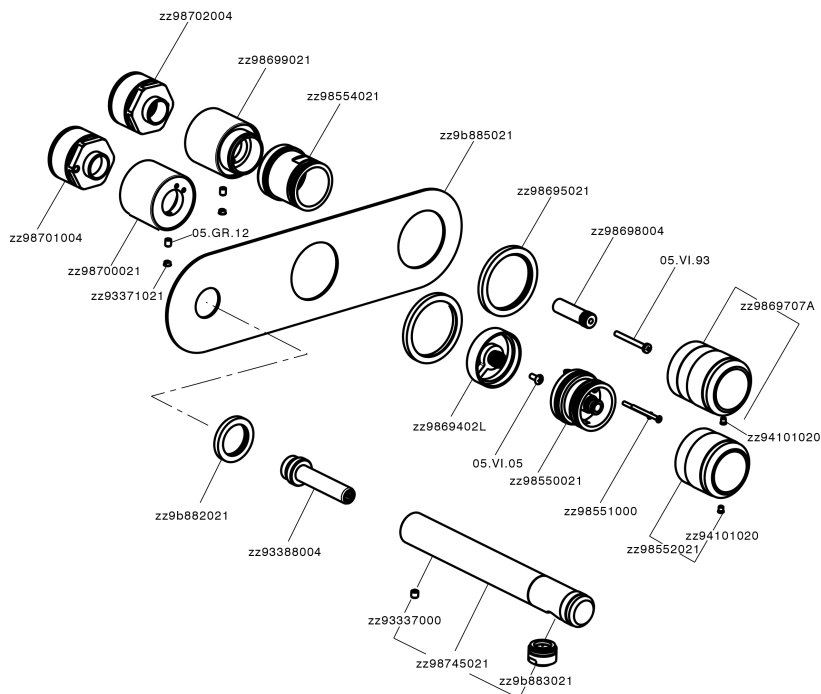

## Parte externa termostático baño emp. 2 salidas CHRONOS\_CR019340

CR019340

<https://es.huberitalia.com/parte-externa-termostatico-bano-emp-2-salidas-chronos-cr019340>

**Parte empotrada termostático ducha 2 salidas EMPOTRADO\_ZB019340**

ZB019340

<https://es.huberitalia.com/parte-empotrada-termostatico-ducha-2-salidas-empotrado-zb019340>

2025-01-05