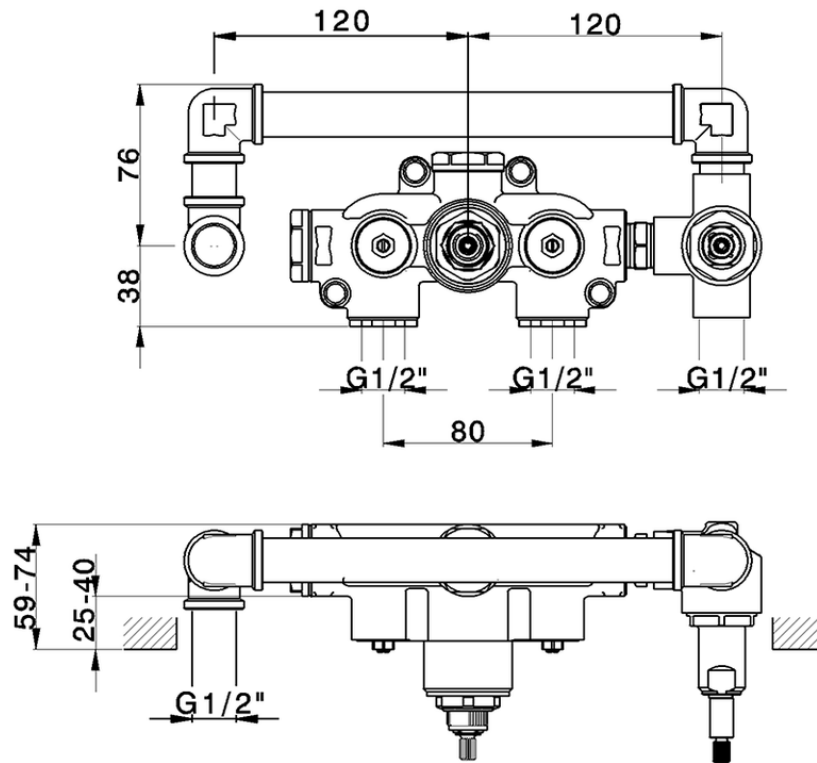

Parte externa termostático baño emp. 2 salidas CHRONOS_CR019340

CR019340

<https://es.huberitalia.com/parte-externa-termostatico-bano-emp-2-salidas-chronos-cr019340>

ZB019340

<https://es.huberitalia.com/parte-empotrada-termostatico-ducha-2-salidas-empotrado-zb019340>