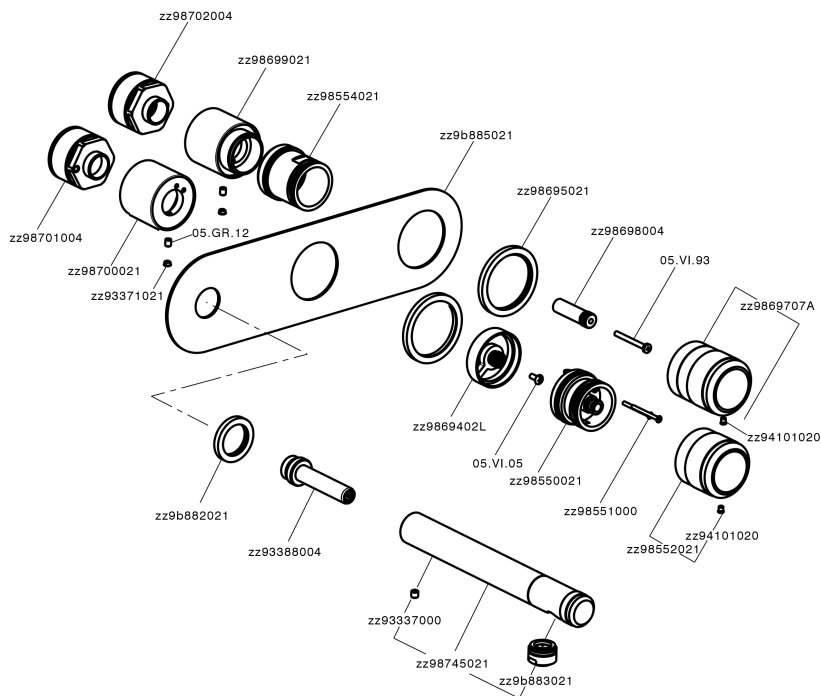

## Parte externa termostático baño emp. 2 salidas CHRONOS\_CR019340

CR019340

<https://es.huberitalia.com/parte-externa-termostatico-bano-emp-2-salidas-chronos-cr019340>

Parte empotrada termostático ducha 2 salidas EMPOTRADO\_ZB019340

ZB019340

<https://es.huberitalia.com/parte-empotrada-termostatico-ducha-2-salidas-empotrado-zb019340>

2025-01-03