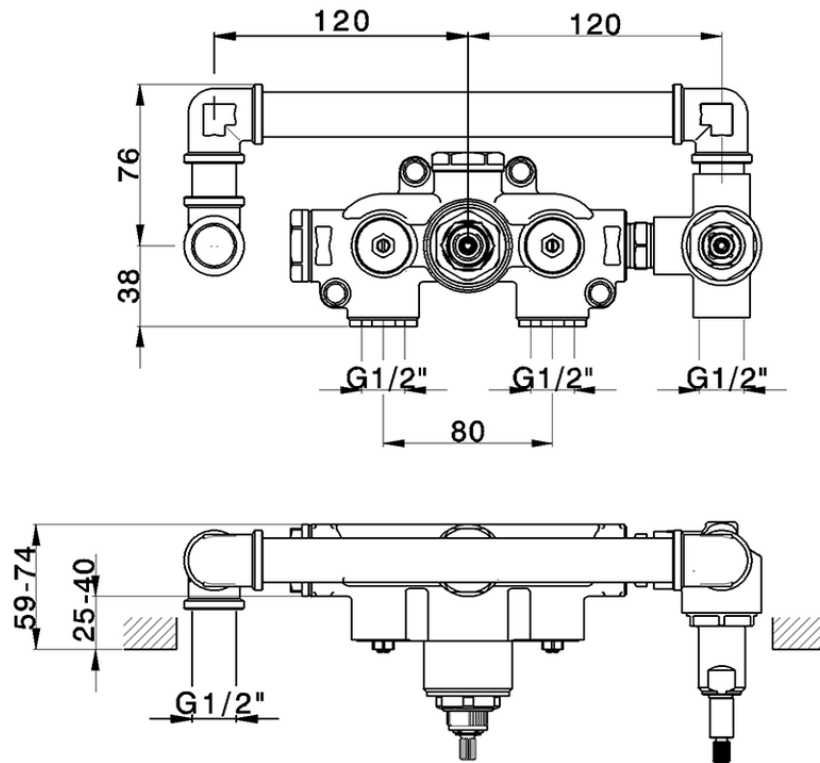

Parte externa termostático baño emp. 2 salidas CHRONOS_CR019340

CR019340

<https://es.huberitalia.com/parte-externa-termostatico-bano-emp-2-salidas-chronos-cr019340>

ZB019340

<https://es.huberitalia.com/parte-empotrada-termostatico-ducha-2-salidas-empotrado-zb019340>