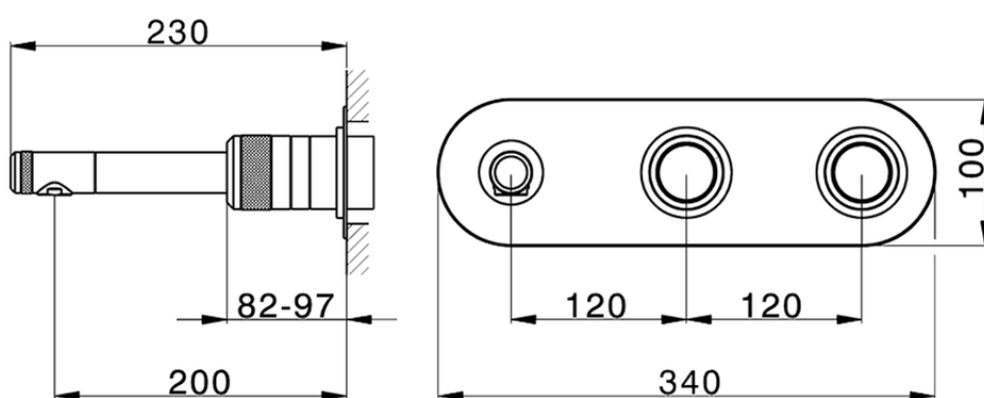

Parte externa termostático baño emp. 2 salidas CHRONOS_CR019340

CR019340

<https://es.huberitalia.com/parte-externa-termostatico-bano-emp-2-salidas-chronos-cr019340>

ZB019340

<https://es.huberitalia.com/parte-empotrada-termostatico-ducha-2-salidas-empotrado-zb019340>