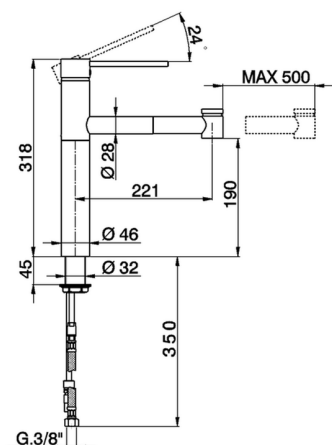

Fregadero monomando ducha extraíble KITCHEN_LL402570

MODELO **LL402570**

Fregadero monomando ducha extraíble, caño giratorio, duchita 2 funciones, flexible Latón 150 cm

ACABADOS DISPONIBLES

21 21 Cromo

CARACTERÍSTICAS

Recambio Cartucho **ZZ93196000**

Cartucho Monomando 38 mm

2024-09-19