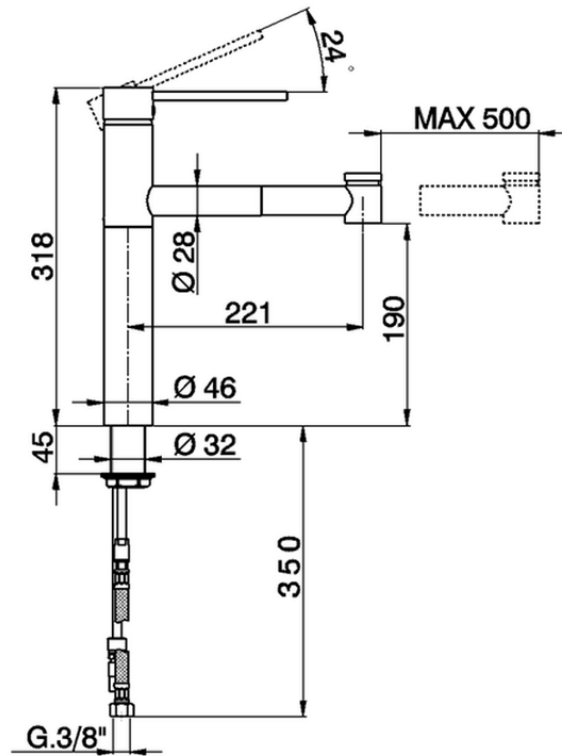

Fregadero monomando ducha extraíble KITCHEN_LL402570

LL402570

<https://es.huberitalia.com/fregadero-monomando-ducha-extraible-kitchen-ll402570>

2024-09-19