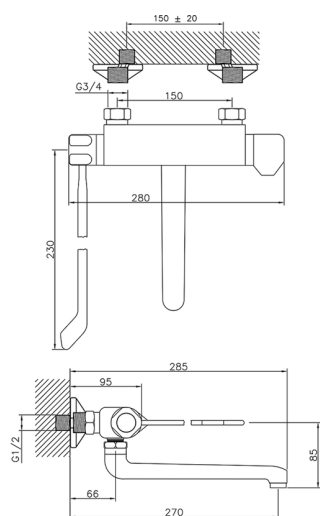

Fregadero termostático de pared COLECTIVIDAD_CLT70020

MODELO **CLT70020**

Fregadero termostático de pared, caño giratorio, con palanca clínica

ACABADOS DISPONIBLES

21 21 Cromo

CARACTERÍSTICAS

Recambio Cartucho **24.04A.PP**

Cartucho Termostático Plus P 8X20

Termostático

El Termostático Huber es tu gestor personal del agua, ayudándote a manejar, controlar y ahorrar agua y energía.

2024-11-23