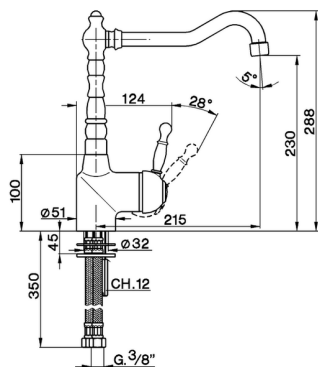

Fregadero monomando KITCHEN_AY902530

MODELO **AY902530**

Fregadero monomando, caño giratorio, latiguillos acero G.3/8"

ACABADOS DISPONIBLES

- 
21 21 Cromo
- 
26 26 Cobre Viejo
- 
27 27 Bronce Viejo
- 
2A 2A Niquel Satinado Cepillado

CARACTERÍSTICAS

Recambio Cartucho **ZZ92909000**

Cartucho Monomando 43 mm

2024-09-19