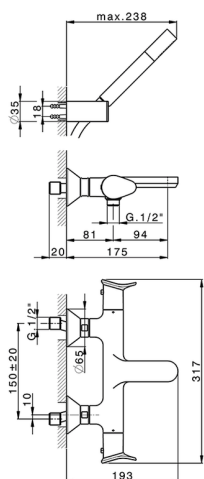

Bañera termostática con duplex HARLOCK_HCD21010

MODELO **HCD21010**

Bañera termostática con duplex, soporte duchita articulado mural, duchita una función minimal Ø24mm de Latón, flexible liso SUPREME 150 cm

ACABADOS DISPONIBLES

-  **21** 21 Cromo
-  **2P** 2P Oro rosa
-  **2Q** 2Q Black Titanium
-  **40** 40 Negro Mate
-  **4Q** 4Q Blanco Mate
-  **6T** 6T Cromo/Negro Mate

CARACTERÍSTICAS

Recambio Cartucho **ZZ96551000**

Cartucho Termostático TMX 25

DeviaStop

La tecnología Huber DeviaStop le permite ajustar el caudal de agua y dirigirla hacia la salida elegida (rociador superior, ducha de mano, etc.).

SafeTouch

El sistema Huber SafeTouch mantiene el cuerpo de la grifería frío al cuerpo durante el uso.