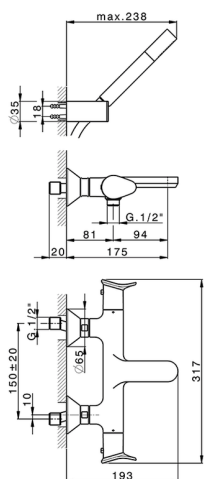

## Bañera termostática con duplex HARLOCK\_HCD21010

MODELO **HCD21010**

Bañera termostática con duplex, soporte duchita articulado mural, duchita una función minimal Ø24mm de Latón, flexible liso SUPREME 150 cm

**Cartucho Termostático TMX 25**