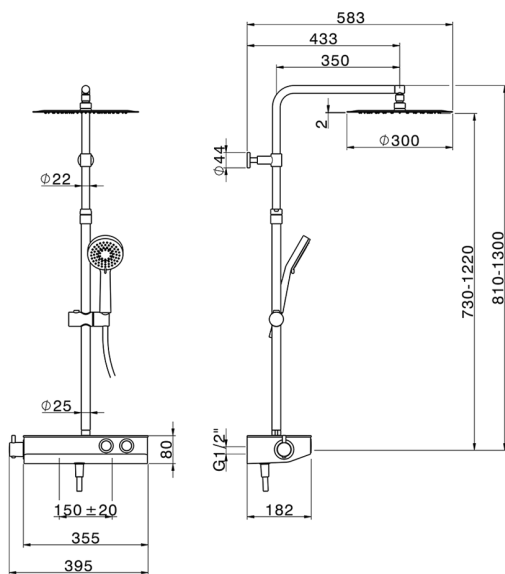

Columna termostática ducha 2 funciones COLUMNS_TLC84010

MODELO **TLC84010**

Columna termostática ducha 2 funciones, devia stop 2 salidas con botones, columna telescópica, soporte duchita corredizo, duchita 3 funciones Lodge Ø100 mm de ABS, rociador redondo Ø 300 mm es. 2 mm de INOX, flexible liso SILVERFLEX 150 cm

ACABADOS DISPONIBLES

21 21 Cromo

CARACTERÍSTICAS

Recambio Cartucho **22.04A.AR - ZZ97279004**

Cartucho Termostático Argo 2 (filtro lungo)

DeviaStop

La tecnología Huber DeviaStop le permite ajustar el caudal de agua y dirigirla hacia la salida elegida (rociador superior, ducha de mano, etc.).