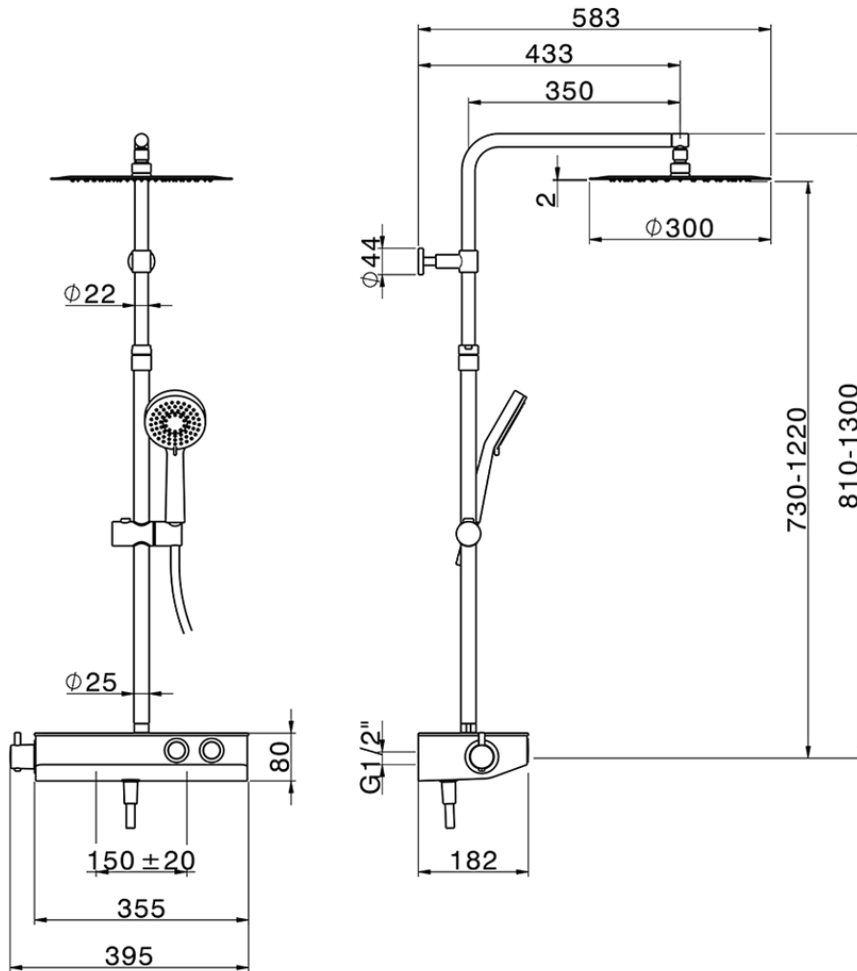

Columna termostática ducha 2 funciones COLUMNS_TLC84010

TLC84010

<https://es.huberitalia.com/columna-termostatica-ducha-2-funciones-columns-tlc84010>

2024-11-21