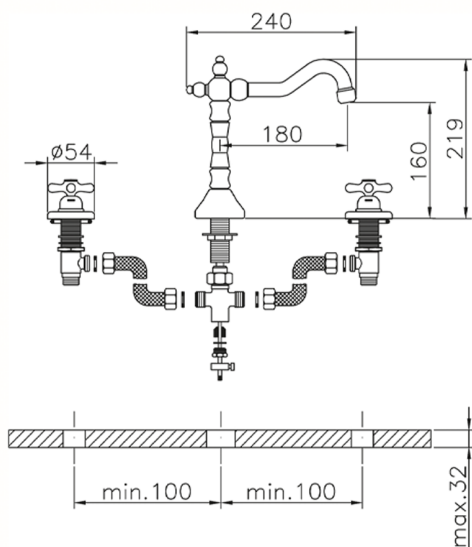

Lavabo 3 agujeros CROISSETTE_CS001060

MODELO **CS001060**

Lavabo 3 agujeros, con desagüe automático
1"1/4, caño giratorio

ACABADOS DISPONIBLES

- **21** 21 Cromo
- **27** 27 Bronce Viejo
- **2G** 2G Oro Viejo
- **2W** 2W Oro Cepillado

CARACTERÍSTICAS

2024-11-24