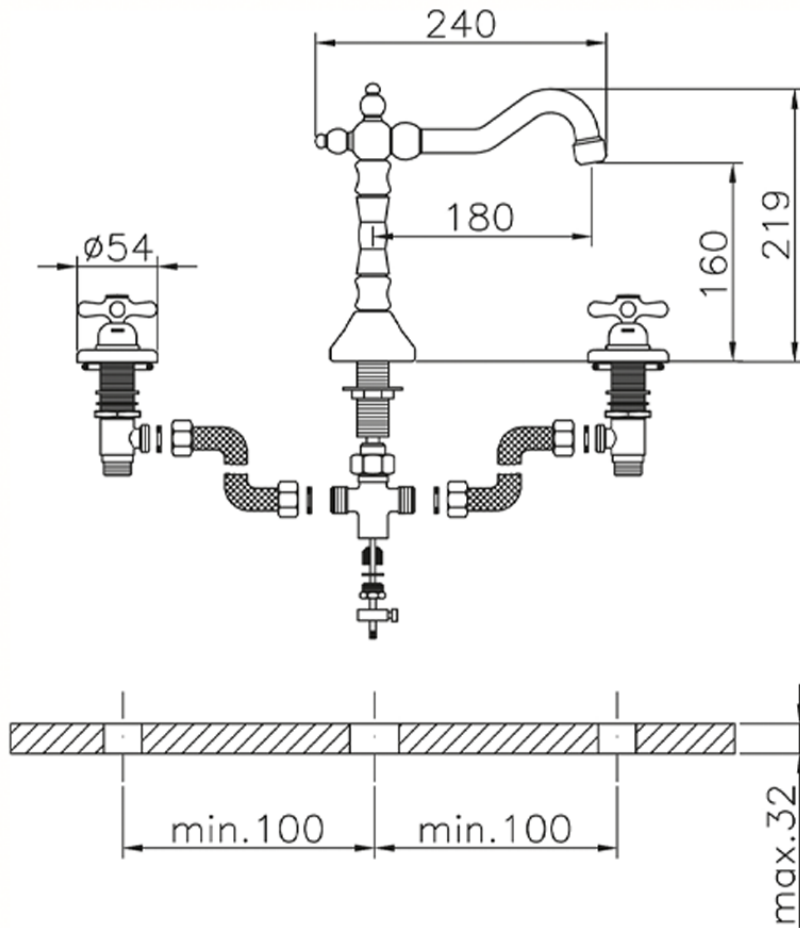

Lavabo 3 agujeros CROISETTE_CS001060

CS001060

<https://es.huberitalia.com/lavabo-3-agujeros-croisette-cs001060>

2024-11-24