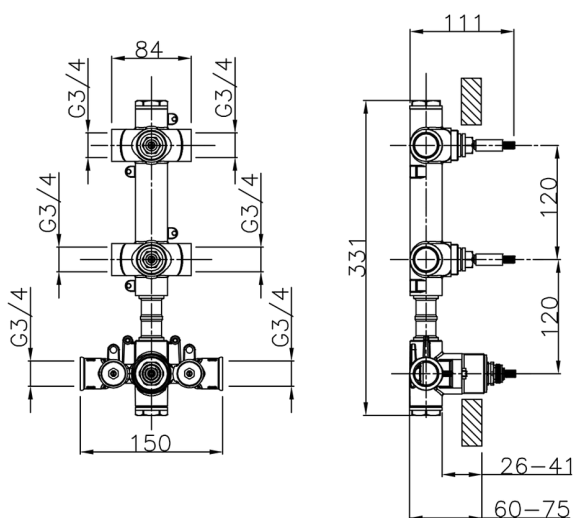

## Parte empotrada termostático ducha 2 funciones EMPOTRADO\_ZB01V200

MODELO **ZB01V200**

Parte empotrada termostático ducha 2 funciones

ACABADOS DISPONIBLES

CARACTERÍSTICAS

Instalación **Empotrado**

Recambio Cartucho **23.51A.HF**

**Cartucho Termostático HF**

Empotrado **1**