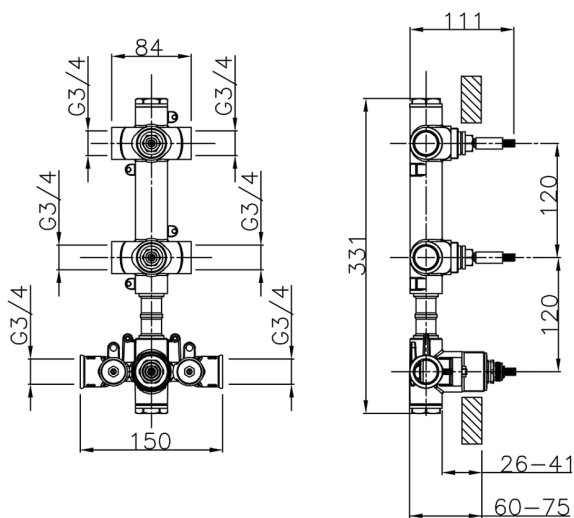

Parte empotrada termostático ducha 2 funciones EMPOTRADO_ZB01V200

MODELO **ZB01V200**

Parte empotrada termostático ducha 2 funciones

ACABADOS DISPONIBLES

CARACTERÍSTICAS

Instalación **Empotrado**

Recambio Cartucho **23.51A.HF**

Cartucho Termostático HF

Empotrado **1**

Termostático

El Termostático Huber es tu gestor personal del agua, ayudándote a manejar, controlar y ahorrar agua y energía.

2026-05-20