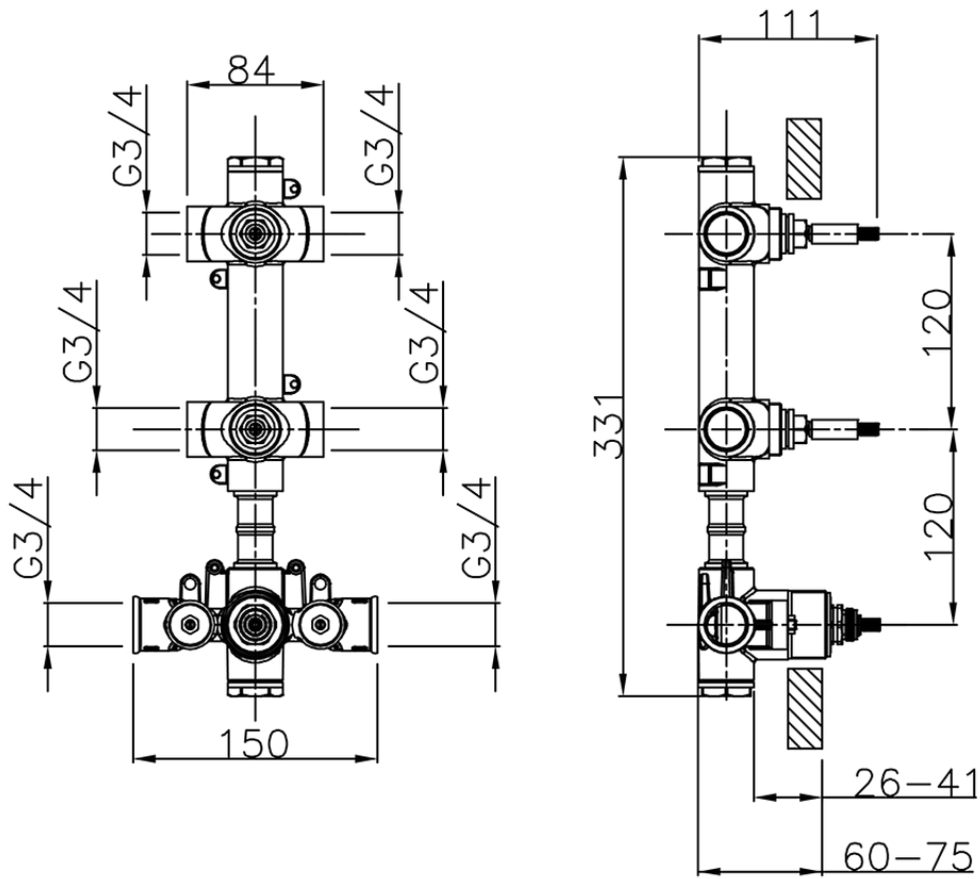

Parte empotrada termostático ducha 2 funciones EMPOTRADO\_ZB01V200

ZB01V200

<https://es.huberitalia.com/parte-empotrada-termostatico-ducha-2-funciones-empotrado-zb01v200>

2026-05-20