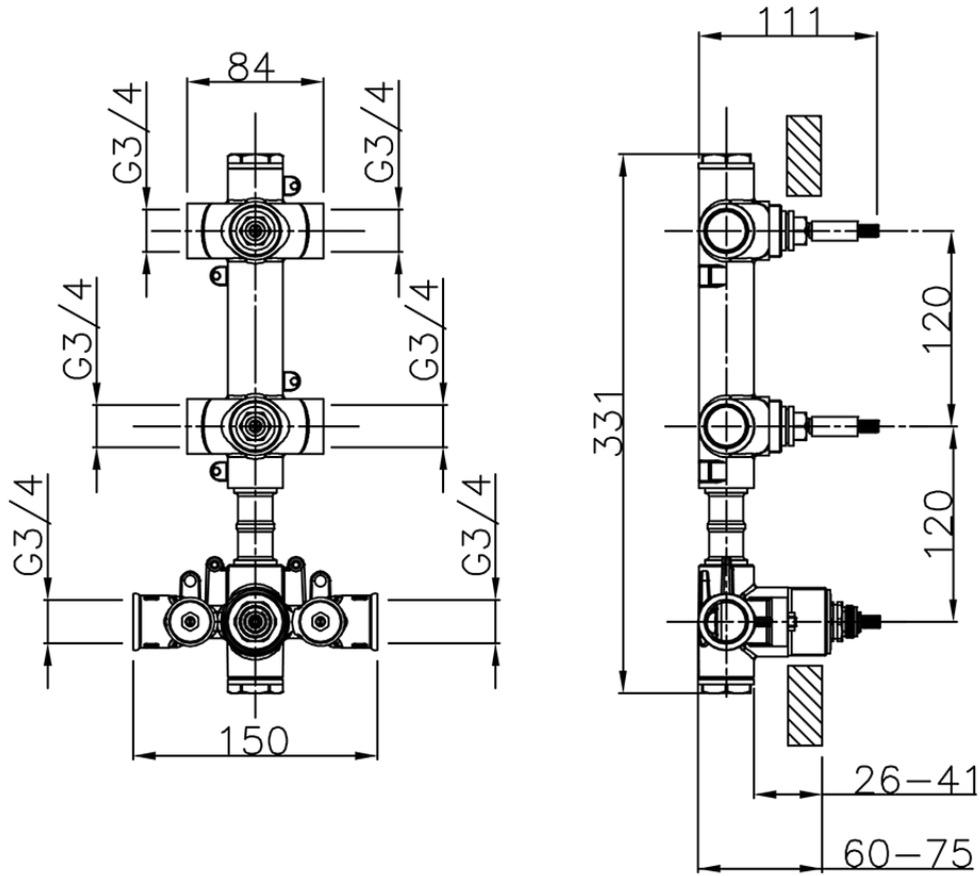

Parte empotrada termostático ducha 2 funciones EMPOTRADO_ZB01V200

ZB01V200

<https://es.huberitalia.com/parte-empotrada-termostatico-ducha-2-funciones-empotrado-zb01v200>

2026-06-13