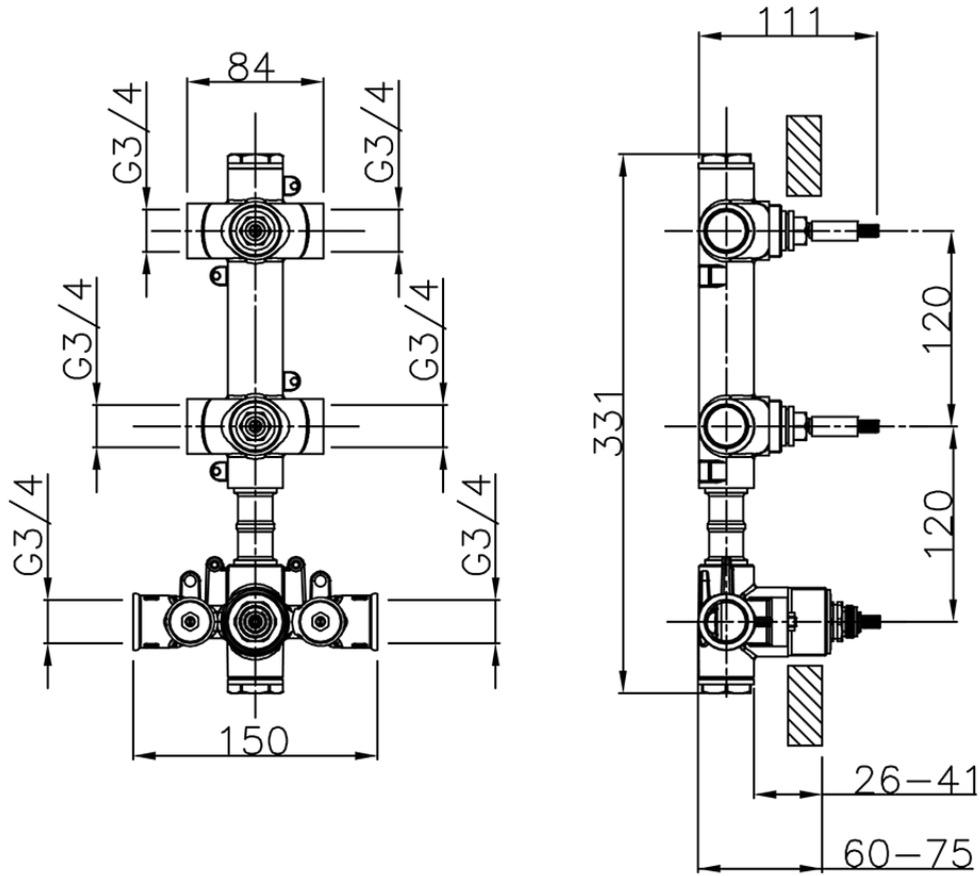

Parte empotrada termostático ducha 2 funciones EMPOTRADO_ZB01V200

ZB01V200

<https://es.huberitalia.com/parte-empotrada-termostatico-ducha-2-funciones-empotrado-zb01v200>

2026-04-16