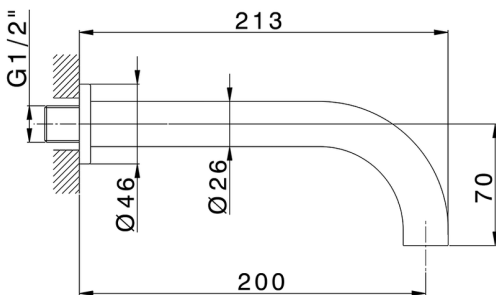

Caño de erogación COMPLEMENTOS_ZB000241

MODELO **ZB000241**

Caño de erogación, L.200 mm, conexión 1/2" M

ACABADOS DISPONIBLES

-  **21** 21 Cromo
-  **2F** 2F Níquel Cepillado
-  **2Q** 2Q Black Titanium

CARACTERÍSTICAS