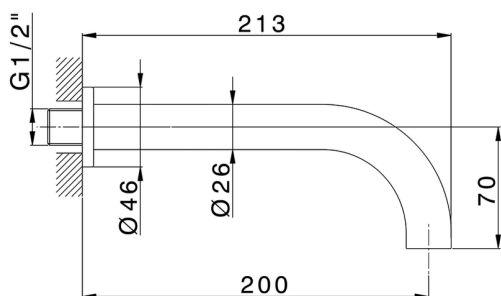

Caño de erogación COMPLEMENTOS_ZB000241

MODELO **ZB000241**

Caño de erogación, L.200 mm, conexión 1/2" M

ACABADOS DISPONIBLES

-  **21** 21 Cromo
-  **2F** 2F Níquel Cepillado
-  **2Q** 2Q Black Titanium

CARACTERÍSTICAS