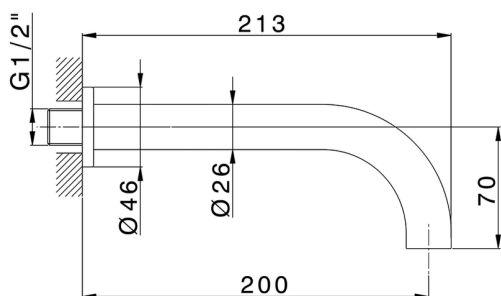

## Caño de erogación COMPLEMENTOS\_ZB000241

MODELO **ZB000241**

Caño de erogación, L.200 mm, conexión 1/2" M

ACABADOS DISPONIBLES

-  **21** 21 Cromo
-  **2F** 2F Níquel Cepillado
-  **2Q** 2Q Black Titanium