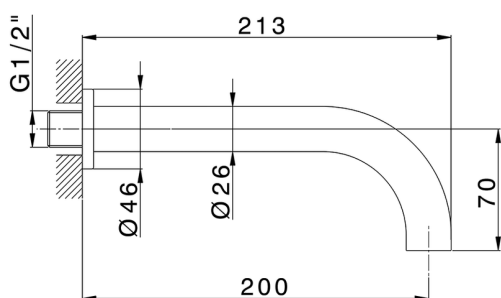

Caño de erogación COMPLEMENTOS_ZB000241

MODELO **ZB000241**

Caño de erogación, L.200 mm, conexión 1/2" M

ACABADOS DISPONIBLES

-  **21** 21 Cromo
-  **2F** 2F Níquel Cepillado
-  **2Q** 2Q Black Titanium

CARACTERÍSTICAS