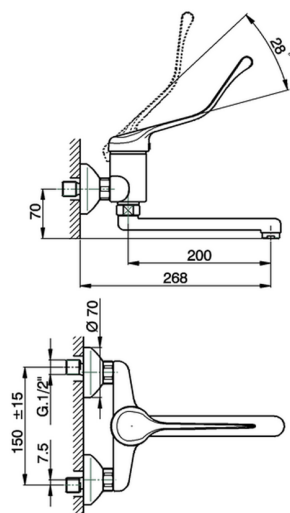

## Fregadero monomando de pared KITCHEN\_EL500400

MODELO **EL500400**

Fregadero monomando de pared, caño giratorio

ACABADOS DISPONIBLES

CARACTERÍSTICAS

Recambio Cartucho **ZZ92909000**

**Cartucho Monomando 43 mm**