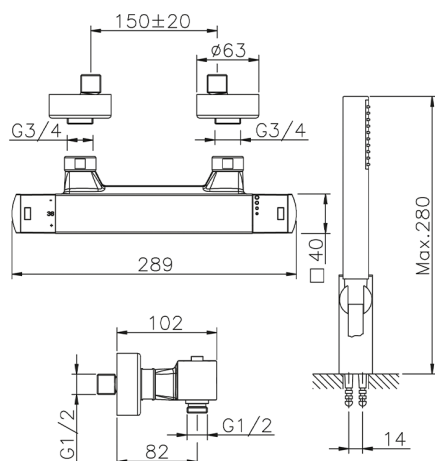

Ducha termostática con duplex DADO_DDD01010

MODELO **DDD01010**

Ducha termostática con duplex, soporte duchita articulado mural, duchita una función minimalista Ø 26 mm de ABS, flexible liso SUPREME 150 cm

ACABADOS DISPONIBLES

-  **21** 21 Cromo
-  **2B** 2B Níquel Brillo
-  **2F** 2F Níquel Cepillado
-  **40** 40 Negro Mate
-  **4Q** 4Q Blanco Mate

CARACTERÍSTICAS

Recambio Cartucho **22.04A.AR - ZZ97279004**