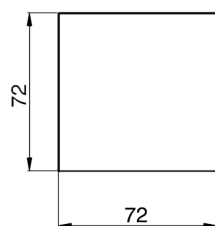

Válvula desagüe click-clack 1" 1/4 para lavabo COMPLEMENTOS_ZB001622

MODELO **ZB001622**

Válvula desagüe click-clack 1" 1/4 para lavabo, para sistema de desagüe con rebosadero

ACABADOS DISPONIBLES

-  **21** 21 Cromo
-  **2B** 2B Níquel Brillo
-  **2P** 2P Oro rosa