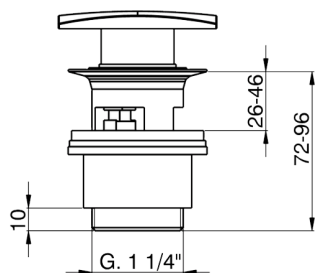

Válvula desagüe click-clack 1" 1/4 para lavabo COMPLEMENTOS_ZB001622

MODELO **ZB001622**

Válvula desagüe click-clack 1" 1/4 para lavabo, para sistema de desagüe con rebosadero

ACABADOS DISPONIBLES

-  **21** 21 Cromo
-  **2B** 2B Níquel Brillo
-  **2P** 2P Oro rosa