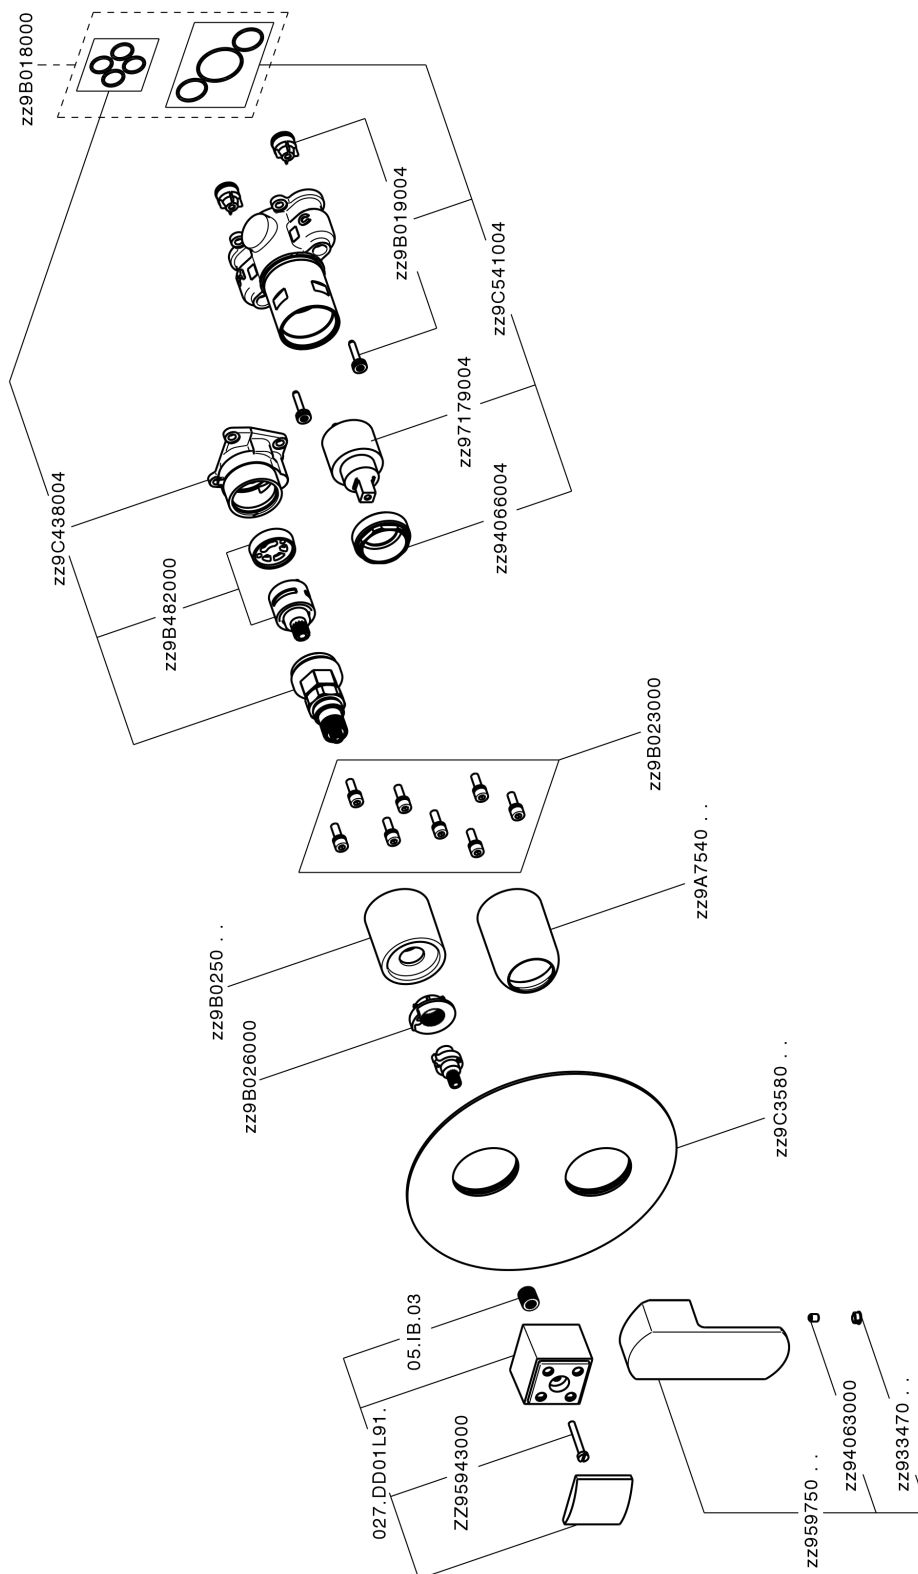

Conjunto Monomando para One-Box DADO_DD0BM030

MODELO **DD0BM030**

Conjunto Monomando para One-Box, con desviador 2-3 salidas, profundidad mínima de instalación 67 mm, sin parte empotrada, para art. ZB00B030-ZB00B031

ACABADOS DISPONIBLES

-  **21** 21 Cromo
-  **2B** 2B Níquel Brillo
-  **2F** 2F Níquel Cepillado
-  **40** 40 Negro Mate
-  **4Q** 4Q Blanco Mate

CARACTERÍSTICAS

Recambio Cartucho **ZZ97179000**

Cartucho Monomando 35 mm

Instalación **Empotrado**

Empotrado 2 **ZB00B031**

ZB00B030

Conjunto Monomando para One-Box DADO_DD0BM030

DD0BM030

<https://es.huberitalia.com/conjunto-monomando-para-one-box-dado-dd0bm030>

One-Box Universal para empotrado ONE BOX_ZB00B031

CARACTERÍSTICAS

Empotrado **1**
 Instalación **Empotrado**

Termostático

El Termostático Huber es tu gestor personal del agua, ayudándote a manejar, controlar y ahorrar agua y energía.

One-Box Universal para empotrado ONE BOX_ZB00B030