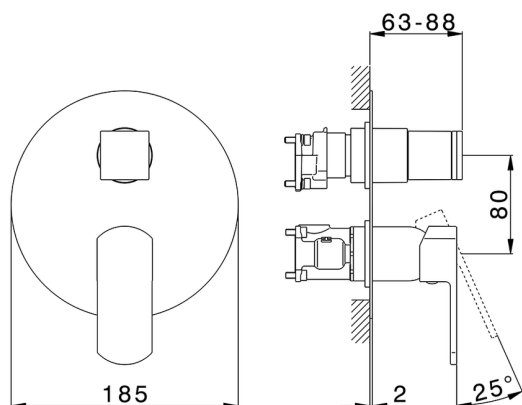

Conjunto Monomando para One-Box DADO_DD0BM030

MODELO **DD0BM030**

Conjunto Monomando para One-Box, con desviador 2-3 salidas, profundidad mínima de instalación 67 mm, sin parte empotrada, para art. ZB00B030-ZB00B031