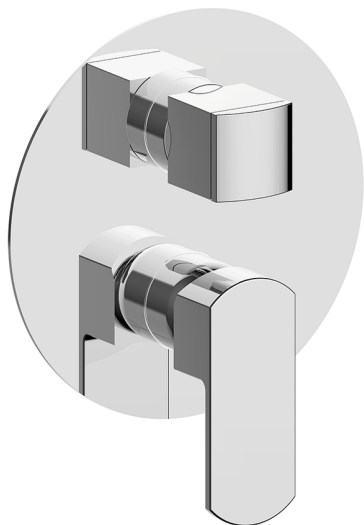

Conjunto Monomando para One-Box DADO_DD0BM030

MODELO **DD0BM030**

Conjunto Monomando para One-Box, con desviador 2-3 salidas, profundidad mínima de instalación 67 mm, sin parte empotrada, para art. ZB00B030-ZB00B031

ACABADOS DISPONIBLES

-  **21** 21 Cromo
-  **2B** 2B Níquel Brillo
-  **2F** 2F Níquel Cepillado
-  **40** 40 Negro Mate
-  **4Q** 4Q Blanco Mate

CARACTERÍSTICAS

Recambio Cartucho **ZZ97179000**

Cartucho Monomando 35 mm

Instalación **Empotrado**

Empotrado 2 **ZB00B031**

ZB00B030

Conjunto Monomando para One-Box DADO_DD0BM030

DD0BM030

<https://es.huberitalia.com/conjunto-monomando-para-one-box-dado-dd0bm030>

One-Box Universal para empotrado ONE BOX_ZB00B031

MODELO **ZB00B031**

One-Box Universal para empotrado, para termostático o monomando 1 o 2 o 3 salidas, sin parte externa, con silenciadores, con junta para sellado

ACABADOS DISPONIBLES

 **04** 04 Sin Acabado