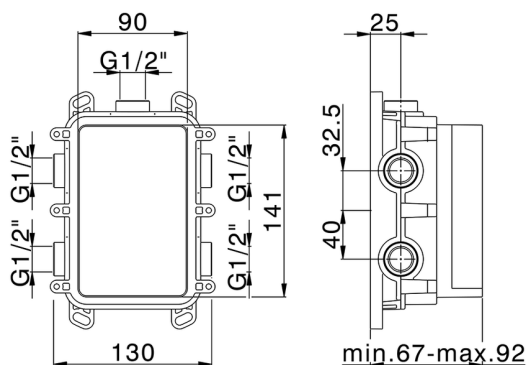

Termostático

El Termostático Huber es tu gestor personal del agua, ayudándote a manejar, controlar y ahorrar agua y energía.

2024-11-21