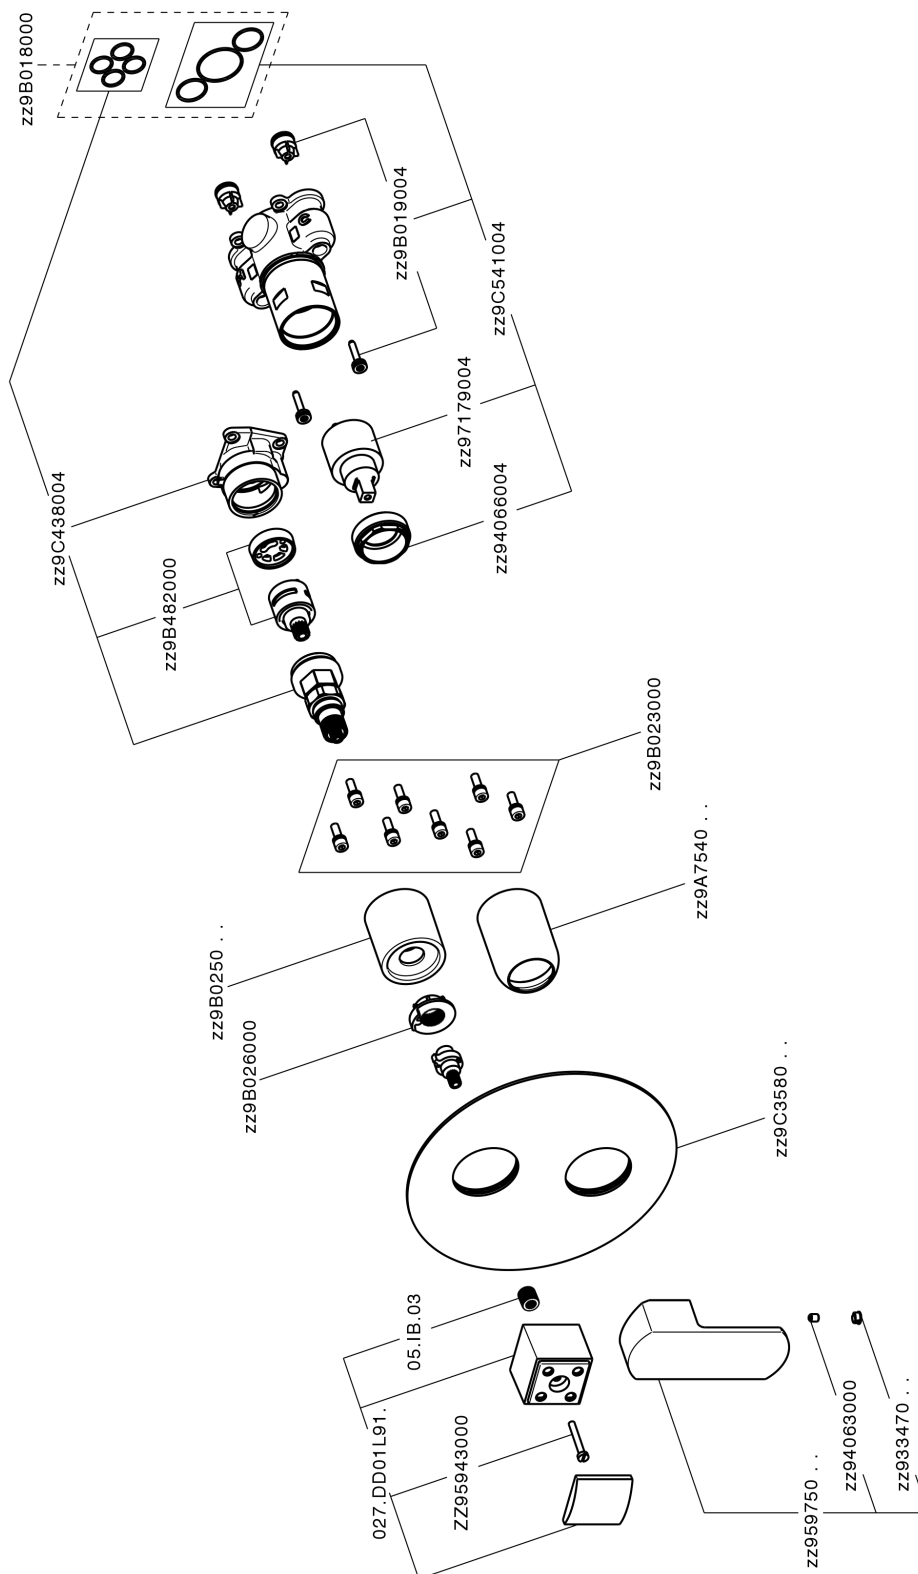

Conjunto Monomando para One-Box DADO_DD0BM030

DD0BM030

<https://es.huberitalia.com/conjunto-monomando-para-one-box-dado-dd0bm030>

One-Box Universal para empotrado ONE BOX_ZB00B031

ZB00B031

<https://es.huberitalia.com/one-box-universal-para-empotrado-one-box-zb00b031>

One-Box Universal para empotrado ONE BOX_ZB00B030

ZB00B030

<https://es.huberitalia.com/one-box-universal-para-empotrado-one-box-zb00b030>

2024-11-24