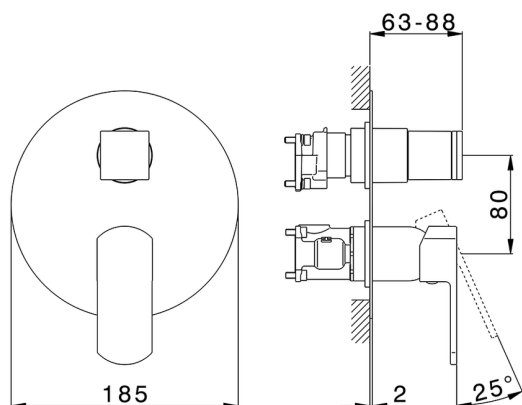

Conjunto Monomando para One-Box DADO_DD0BM030

MODELO **DD0BM030**

Conjunto Monomando para One-Box, con desviador 2-3 salidas, profundidad mínima de instalación 67 mm, sin parte empotrada, para art. ZB00B030-ZB00B031

ACABADOS DISPONIBLES

-  **21** 21 Cromo
-  **2B** 2B Níquel Brillo
-  **2F** 2F Níquel Cepillado
-  **40** 40 Negro Mate
-  **4Q** 4Q Blanco Mate

CARACTERÍSTICAS

Recambio Cartucho **ZZ97179000**

Cartucho Monomando 35 mm