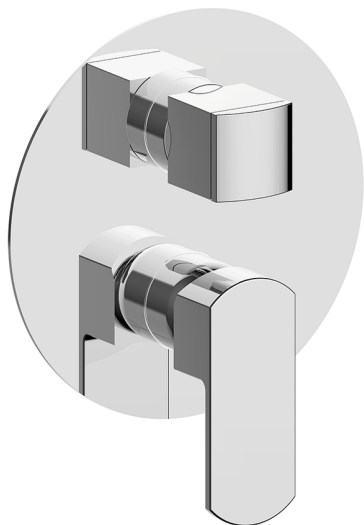

Conjunto Monomando para One-Box DADO_DD0BM030

MODELO **DD0BM030**

Conjunto Monomando para One-Box, con desviador 2-3 salidas, profundidad mínima de instalación 67 mm, sin parte empotrada, para art. ZB00B030-ZB00B031

ACABADOS DISPONIBLES

-  **21** 21 Cromo
-  **2B** 2B Níquel Brillo
-  **2F** 2F Níquel Cepillado
-  **40** 40 Negro Mate
-  **4Q** 4Q Blanco Mate

CARACTERÍSTICAS

Recambio Cartucho **ZZ97179000**

Cartucho Monomando 35 mm

Instalación **Empotrado**

Empotrado 2 **ZB00B031**

ZB00B030

Conjunto Monomando para One-Box DADO_DD0BM030

DD0BM030

<https://es.huberitalia.com/conjunto-monomando-para-one-box-dado-dd0bm030>

One-Box Universal para empotrado ONE BOX_ZB00B030

MODELO **ZB00B030**

One-Box Universal para empotrado, para termostático o monomando 1 o 2 o 3 salidas, sin parte externa, sin silenciadores, con junta para sellado

ACABADOS DISPONIBLES

04 04 Sin Acabado

CARACTERÍSTICAS