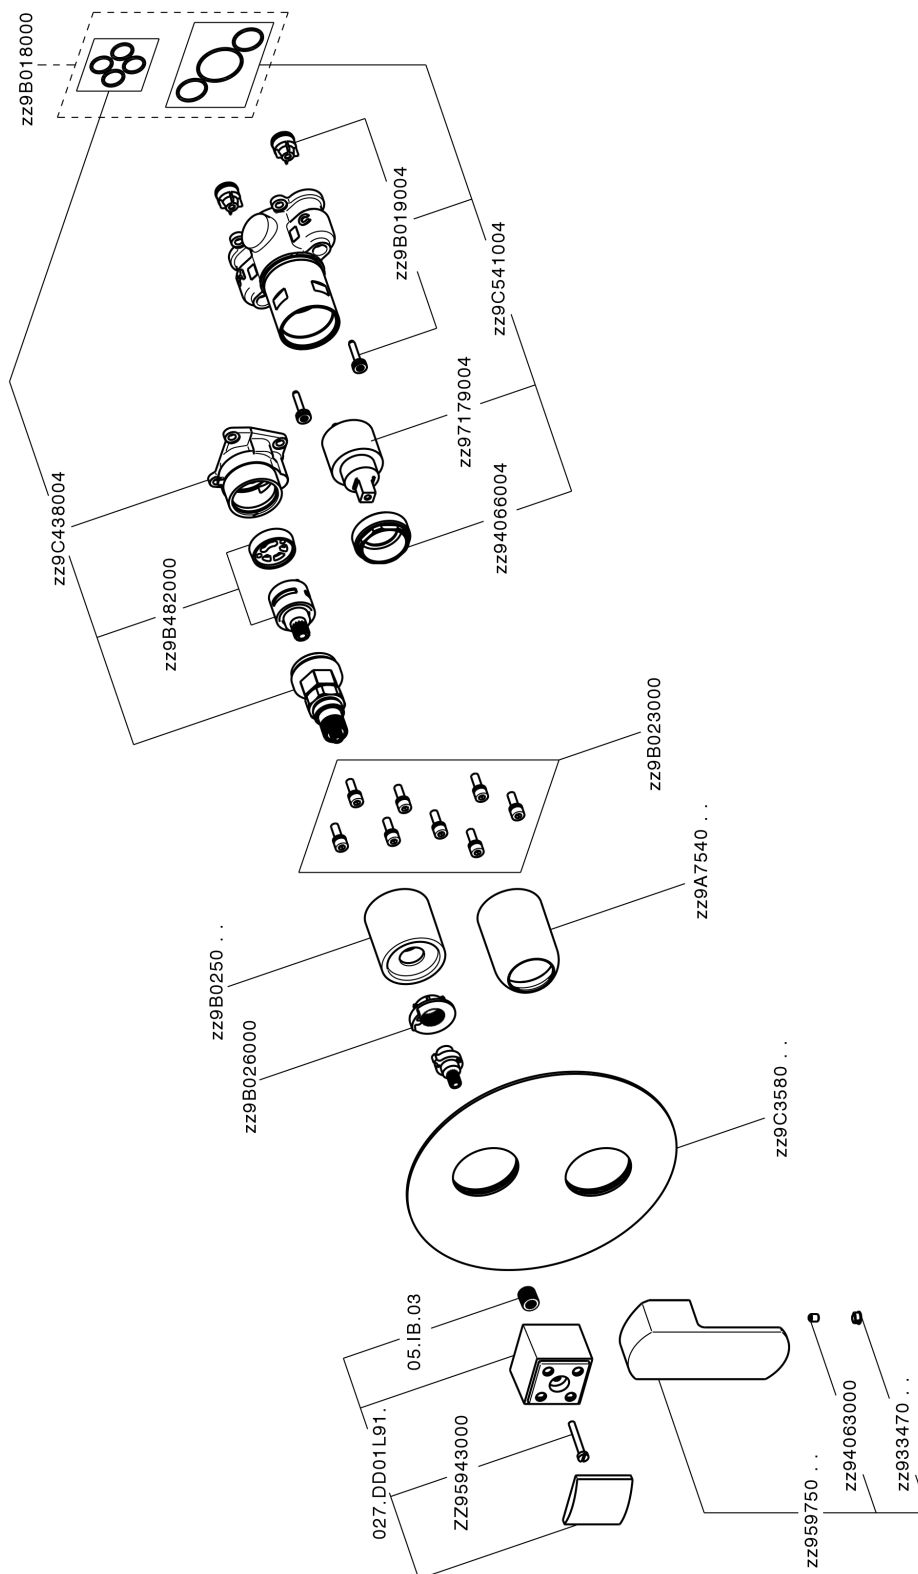

Conjunto Monomando para One-Box DADO_DD0BM030

MODELO **DD0BM030**

Conjunto Monomando para One-Box, con desviador 2-3 salidas, profundidad mínima de instalación 67 mm, sin parte empotrada, para art. ZB00B030-ZB00B031

ACABADOS DISPONIBLES

-  **21** 21 Cromo
-  **2B** 2B Níquel Brillo
-  **2F** 2F Níquel Cepillado
-  **40** 40 Negro Mate
-  **4Q** 4Q Blanco Mate

CARACTERÍSTICAS

Recambio Cartucho **ZZ97179000**

Cartucho Monomando 35 mm

Instalación **Empotrado**

Empotrado 2 **ZB00B031**

ZB00B030

Conjunto Monomando para One-Box DADO_DD0BM030

DD0BM030

<https://es.huberitalia.com/conjunto-monomando-para-one-box-dado-dd0bm030>

One-Box Universal para empotrado ONE BOX_ZB00B030

Empotrado	1
Instalación	Empotrado

Termostático

El Termostático Huber es tu gestor personal del agua, ayudándote a manejar, controlar y ahorrar agua y energía.

2024-11-24