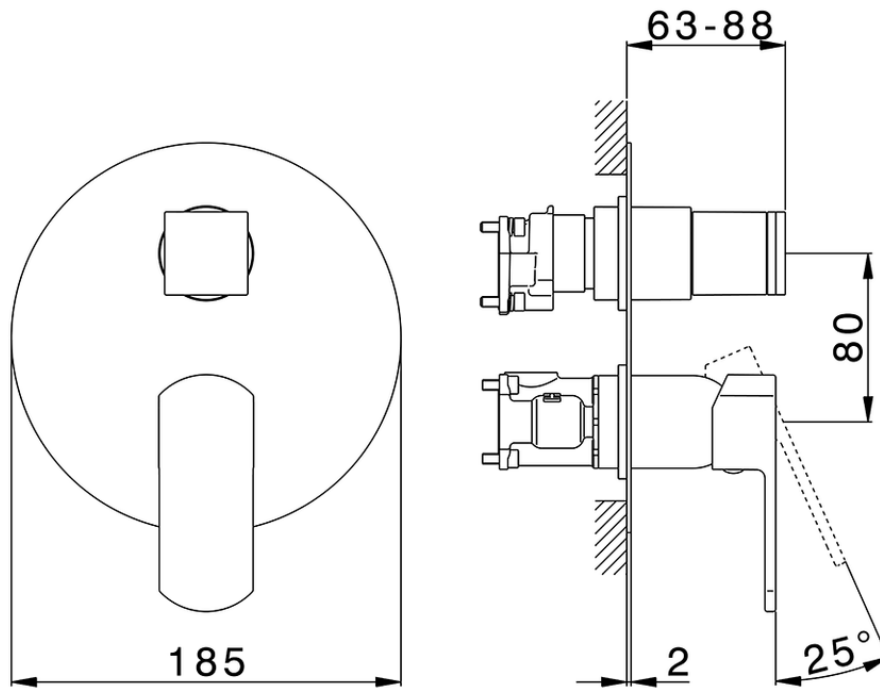

Conjunto Monomando para One-Box DADO_DD0BM030

DD0BM030

<https://es.huberitalia.com/conjunto-monomando-para-one-box-dado-dd0bm030>

ZB00B031

<https://es.huberitalia.com/one-box-universal-para-empotrado-one-box-zb00b031>

ZB00B030

<https://es.huberitalia.com/one-box-universal-para-empotrado-one-box-zb00b030>

2024-11-21