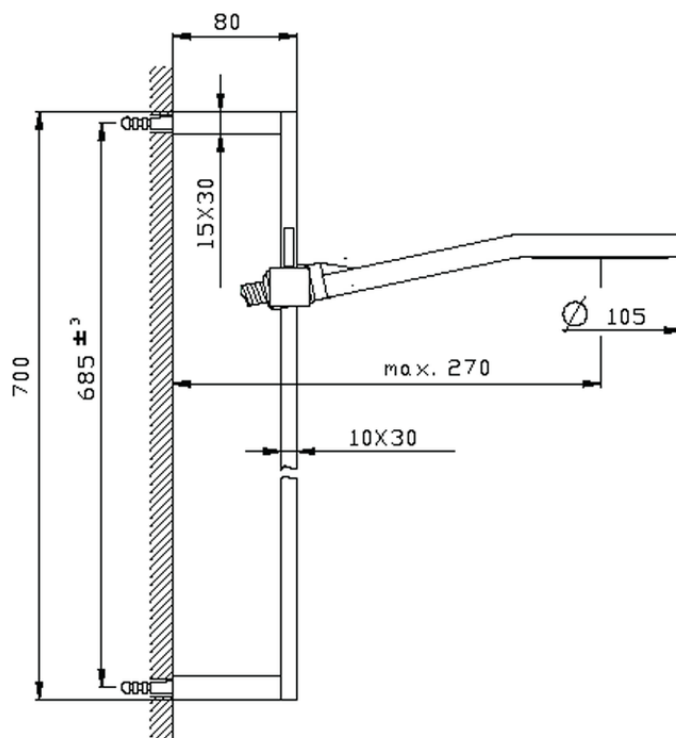

Conjunto ducha barra corrediza SHOWER_SS011100

SS011100

<https://es.huberitalia.com/conjunto-ducha-barra-corrediza-shower-ss011100>

2024-11-23