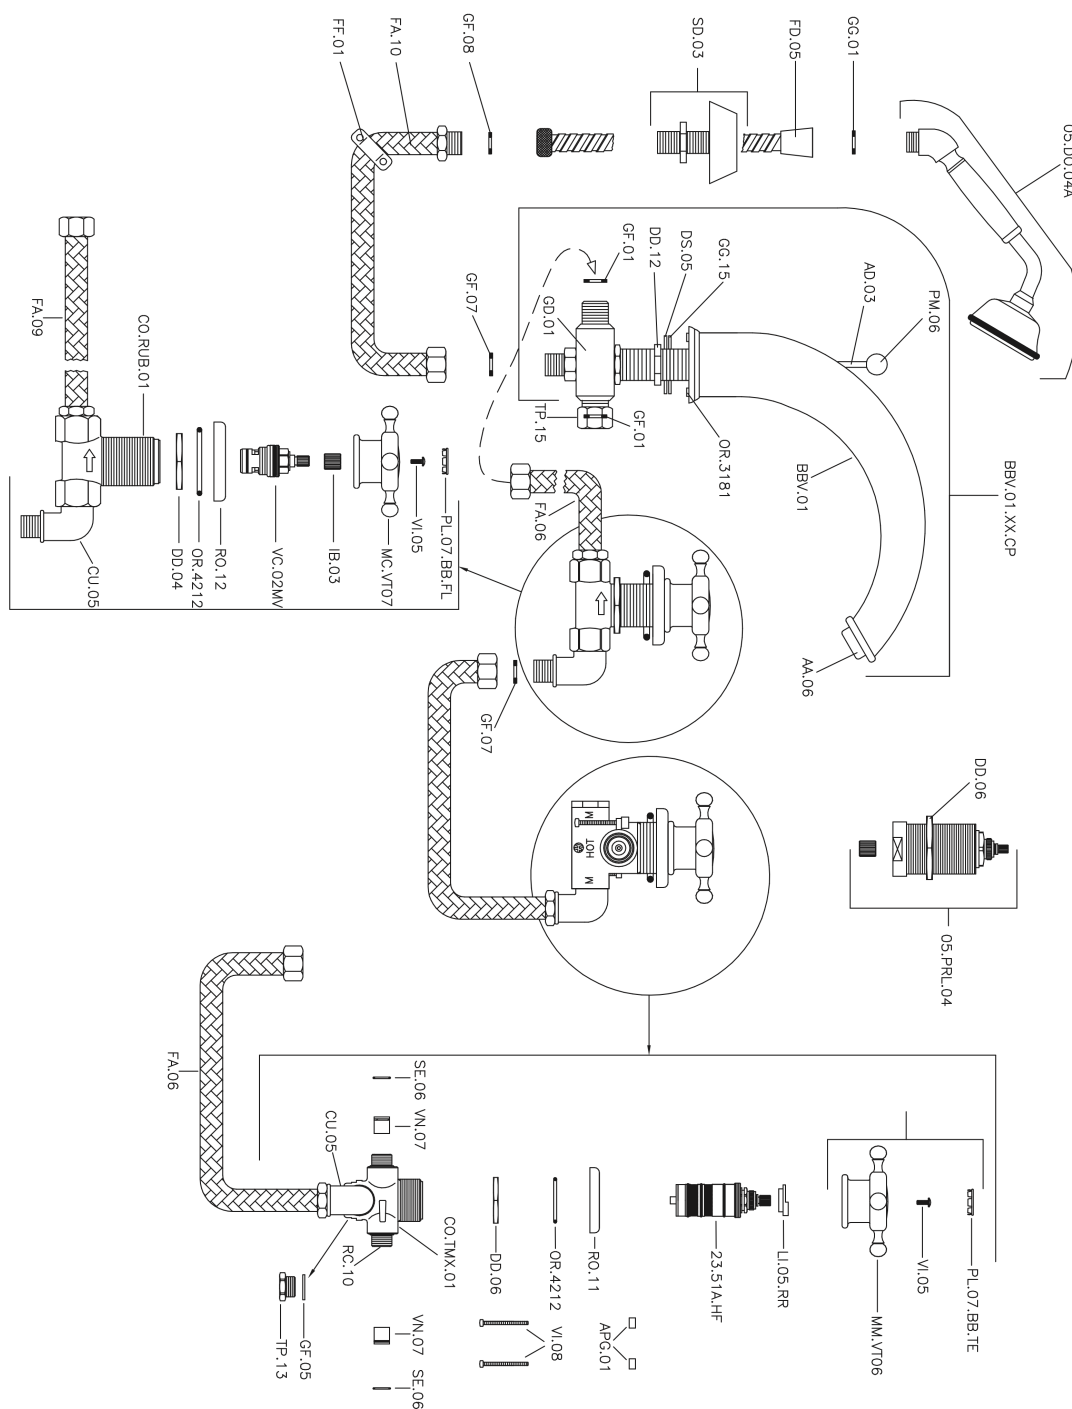

## Borde bañera termostática 4 agujeros VICTORIAN\_VTT76010

MODELO **VTT76010**

Borde bañera termostática 4 agujeros, desviador 2 salidas, duchita una función clásica de latón, Ø 78 mm, flexible extraíble 150 cm

ACABADOS DISPONIBLES

-  **21** 21 Cromo
-  **27** 27 Bronce Viejo
-  **2A** 2A Níquel Satinado Cepillado
-  **2G** 2G Oro Viejo
-  **2W** 2W Oro Cepillado

CARACTERÍSTICAS

Recambio Cartucho **24.04A.PP**

**Cartucho Termostático Plus P 8X20**

### Termostático

El Termostático Huber es tu gestor personal del agua, ayudándote a manejar, controlar y ahorrar agua y energía.

## Borde bañera termostática 4 agujeros VICTORIAN\_VTT76010

VTT76010

<https://es.huberitalia.com/borde-banera-termostatica-4-agujeros-victorian-vtt76010>

2026-04-12