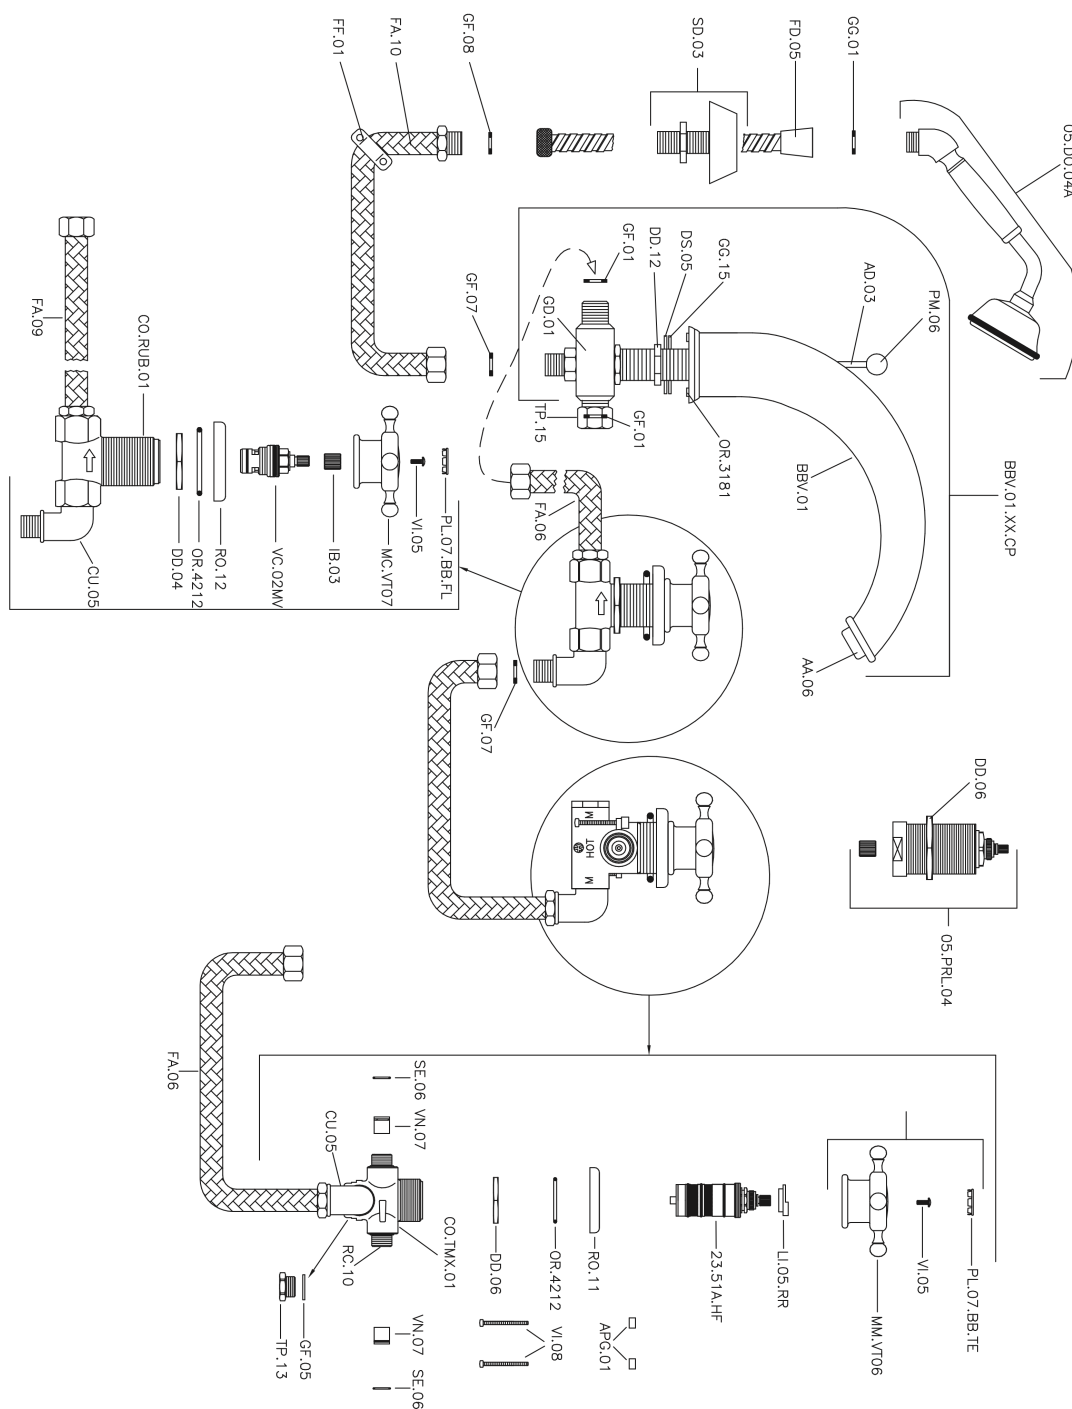

Borde bañera termostática 4 agujeros VICTORIAN_VTT76010

VTT76010

<https://es.huberitalia.com/borde-banera-termostatica-4-agujeros-victorian-vtt76010>

2026-04-12