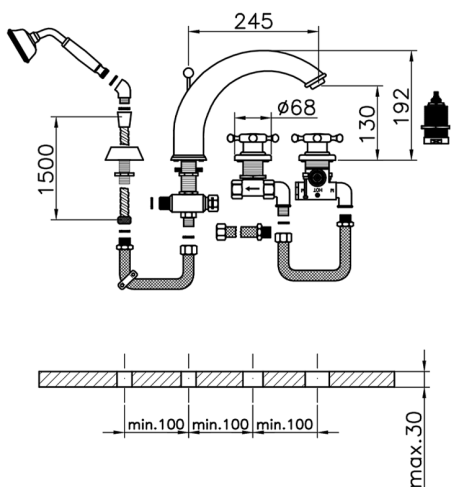

Borde bañera termostática 4 agujeros VICTORIAN_VTT76010

MODELO **VTT76010**

Borde bañera termostática 4 agujeros, desviador 2 salidas, duchita una función clásica de latón, Ø 78 mm, flexible extraíble 150 cm

ACABADOS DISPONIBLES

-  **21** 21 Cromo
-  **27** 27 Bronce Viejo
-  **2A** 2A Niquel Satinado Cepillado
-  **2G** 2G Oro Viejo
-  **2W** 2W Oro Cepillado

CARACTERÍSTICAS

Recambio Cartucho **24.04A.PP**

Cartucho Termostático Plus P 8X20

Termostático

El Termostático Huber es tu gestor personal del agua, ayudándote a manejar, controlar y ahorrar agua y energía.

Borde bañera termostática 4 agujeros VICTORIAN_VTT76010

VTT76010

<https://es.huberitalia.com/borde-banera-termostatica-4-agujeros-victorian-vtt76010>