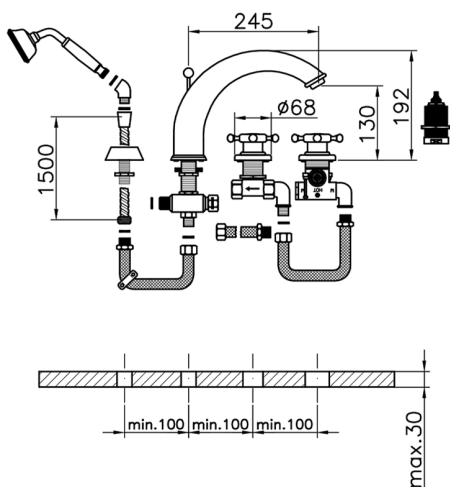

## Borde bañera termostática 4 agujeros VICTORIAN\_VTT76010

MODELO **VTT76010**

Borde bañera termostática 4 agujeros, desviador 2 salidas, duchita una función clásica de latón, Ø 78 mm, flexible extraíble 150 cm

ACABADOS DISPONIBLES

-  **21** 21 Cromo
-  **27** 27 Bronce Viejo
-  **2A** 2A Níquel Satinado Cepillado
-  **2G** 2G Oro Viejo
-  **2W** 2W Oro Cepillado

CARACTERÍSTICAS

Recambio Cartucho **24.04A.PP**

**Cartucho Termostático Plus P 8X20**

## Borde bañera termostática 4 agujeros VICTORIAN\_VTT76010

VTT76010

<https://es.huberitalia.com/borde-banera-termostatica-4-agujeros-victorian-vtt76010>

2026-04-12