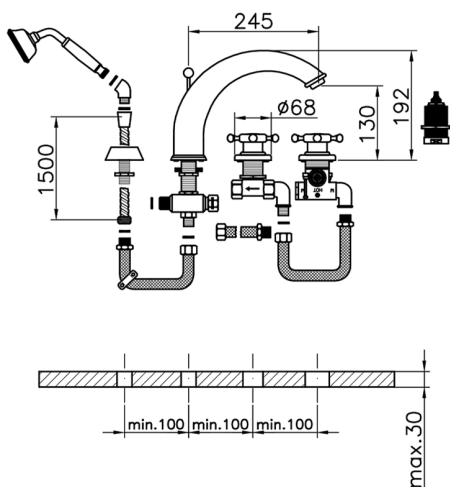

Borde bañera termostática 4 agujeros VICTORIAN_VTT76010

MODELO **VTT76010**

Borde bañera termostática 4 agujeros, desviador 2 salidas, duchita una función clásica de latón, Ø 78 mm, flexible extraíble 150 cm

ACABADOS DISPONIBLES

-  **21** 21 Cromo
-  **27** 27 Bronce Viejo
-  **2A** 2A Niquel Satinado Cepillado
-  **2G** 2G Oro Viejo
-  **2W** 2W Oro Cepillado

CARACTERÍSTICAS

Recambio Cartucho **24.04A.PP**

Cartucho Termostático Plus P 8X20

Termostático

El Termostático Huber es tu gestor personal del agua, ayudándote a manejar, controlar y ahorrar agua y energía.

Borde bañera termostática 4 agujeros VICTORIAN_VTT76010

VTT76010

<https://es.huberitalia.com/borde-banera-termostatica-4-agujeros-victorian-vtt76010>