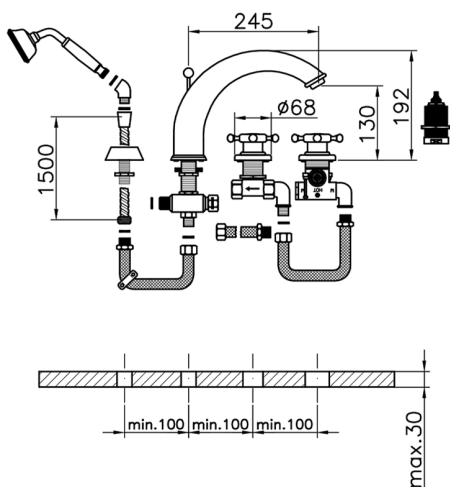

## Borde bañera termostática 4 agujeros VICTORIAN\_VTT76010

MODELO **VTT76010**

Borde bañera termostática 4 agujeros, desviador 2 salidas, duchita una función clásica de latón, Ø 78 mm, flexible extraíble 150 cm

ACABADOS DISPONIBLES

-  **21** 21 Cromo
-  **27** 27 Bronce Viejo
-  **2A** 2A Niquel Satinado Cepillado
-  **2G** 2G Oro Viejo
-  **2W** 2W Oro Cepillado

CARACTERÍSTICAS

Recambio Cartucho **24.04A.PP**

**Cartucho Termostático Plus P 8X20**

## Borde bañera termostática 4 agujeros VICTORIAN\_VTT76010

VTT76010

<https://es.huberitalia.com/borde-banera-termostatica-4-agujeros-victorian-vtt76010>

2026-04-10