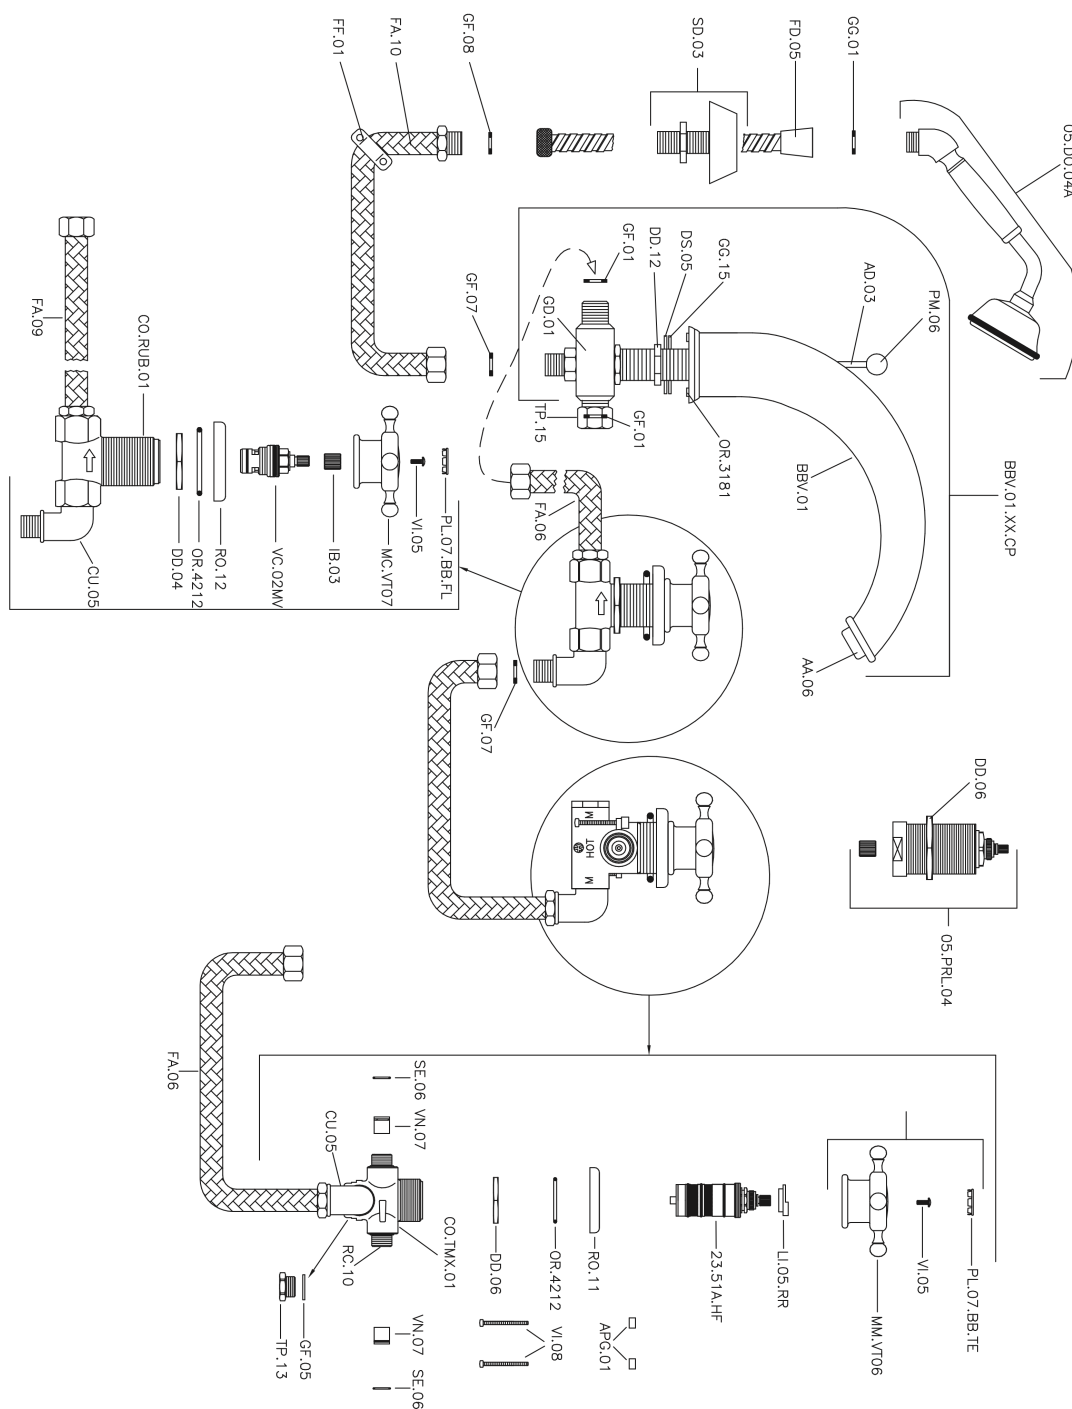

## Borde bañera termostática 4 agujeros VICTORIAN\_VTT76010

MODELO **VTT76010**

Borde bañera termostática 4 agujeros, desviador 2 salidas, duchita una función clásica de latón, Ø 78 mm, flexible extraíble 150 cm

ACABADOS DISPONIBLES

-  **21** 21 Cromo
-  **27** 27 Bronce Viejo
-  **2A** 2A Niquel Satinado Cepillado
-  **2G** 2G Oro Viejo
-  **2W** 2W Oro Cepillado

CARACTERÍSTICAS

Recambio Cartucho **24.04A.PP**

**Cartucho Termostático Plus P 8X20**

### Termostático

El Termostático Huber es tu gestor personal del agua, ayudándote a manejar, controlar y ahorrar agua y energía.

## Borde bañera termostática 4 agujeros VICTORIAN\_VTT76010

VTT76010

<https://es.huberitalia.com/borde-banera-termostatica-4-agujeros-victorian-vtt76010>

2026-04-10