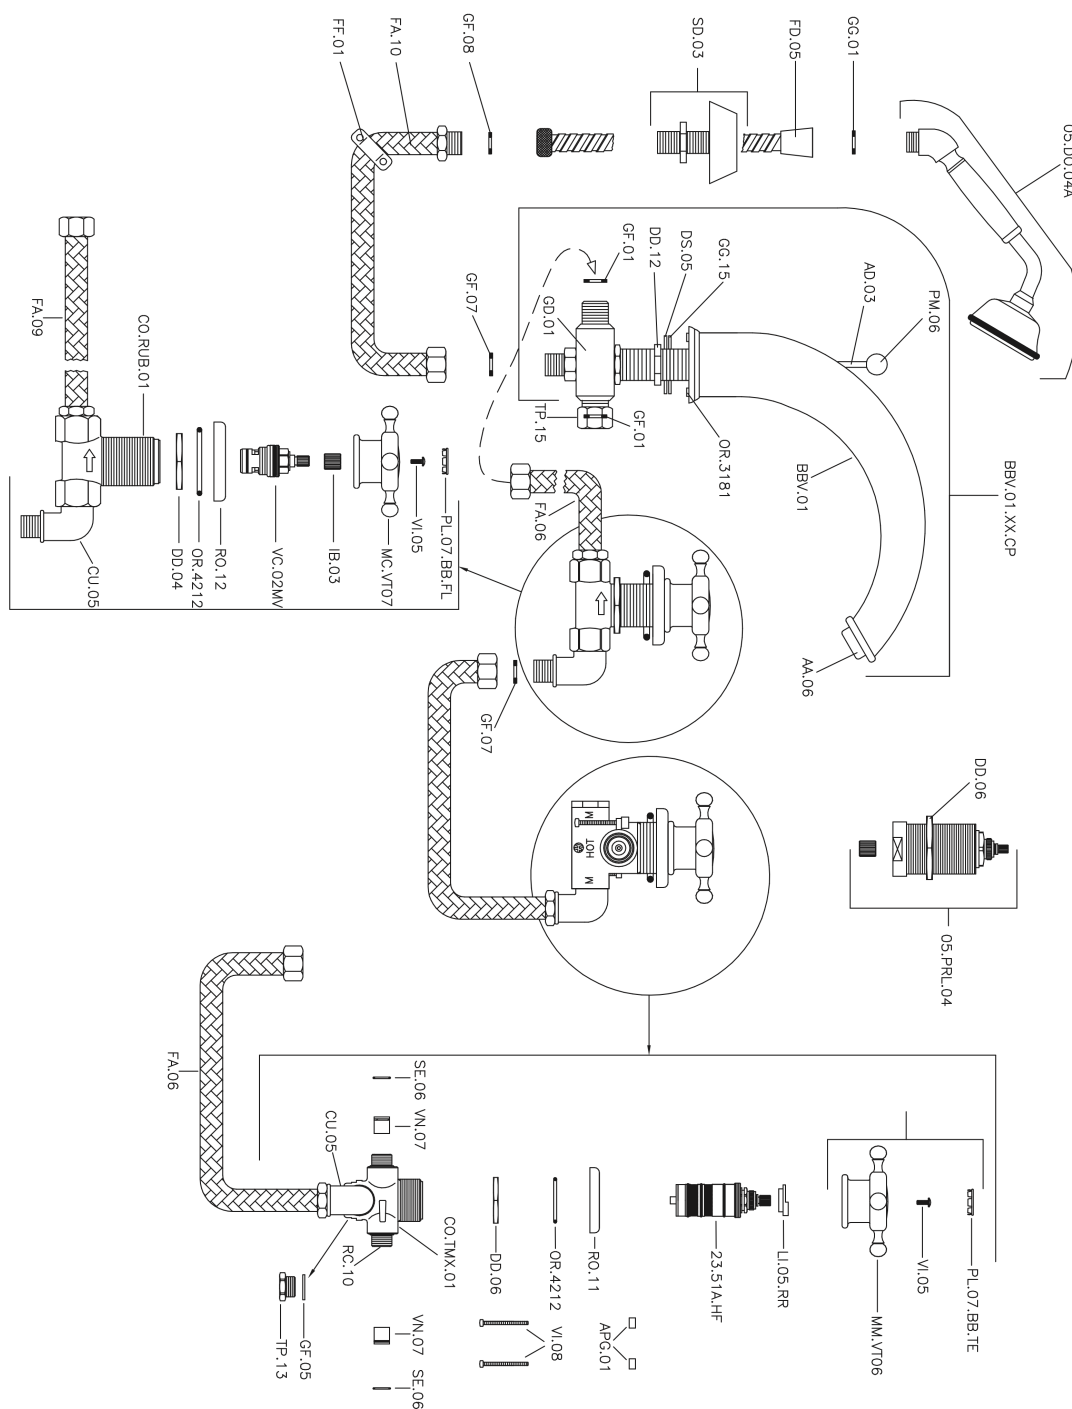

Borde bañera termostática 4 agujeros VICTORIAN_VTT76010

MODELO **VTT76010**

Borde bañera termostática 4 agujeros, desviador 2 salidas, duchita una función clásica de latón, Ø 78 mm, flexible extraíble 150 cm

ACABADOS DISPONIBLES

-  **21** 21 Cromo
-  **27** 27 Bronce Viejo
-  **2A** 2A Níquel Satinado Cepillado
-  **2G** 2G Oro Viejo
-  **2W** 2W Oro Cepillado

CARACTERÍSTICAS

Recambio Cartucho **24.04A.PP**

Cartucho Termostático Plus P 8X20

Termostático

El Termostático Huber es tu gestor personal del agua, ayudándote a manejar, controlar y ahorrar agua y energía.

Borde bañera termostática 4 agujeros VICTORIAN_VTT76010

VTT76010

<https://es.huberitalia.com/borde-banera-termostatica-4-agujeros-victorian-vtt76010>