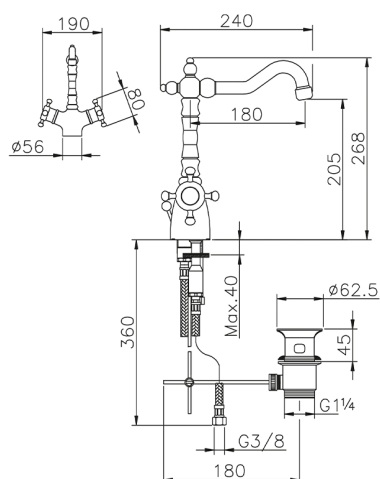

Lavabo termostático THERMO_VTT52010

MODELO **VTT52010**

Lavabo termostático, con desagüe automático
1"1/4, caño giratorio, latiguillos acero G.3/8"

ACABADOS DISPONIBLES

21 21 Cromo

2W 2W Oro Cepillado

CARACTERÍSTICAS

Recambio Cartucho **24.04A.PP**

Cartucho Termostático Plus P 8X20

Termostático

El Termostático Huber es tu gestor personal del agua, ayudándote a manejar, controlar y ahorrar agua y energía.

Lavabo termostático THERMO_VTT52010