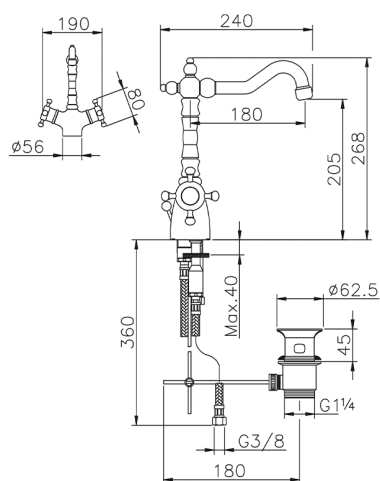

Lavabo termostático THERMO_VTT52010

MODELO **VTT52010**

Lavabo termostático, con desagüe automático
1"1/4, caño giratorio, latiguillos acero G.3/8"

ACABADOS DISPONIBLES

21 21 Cromo

2W 2W Oro Cepillado

CARACTERÍSTICAS

Recambio Cartucho **24.04A.PP**

Cartucho Termostático Plus P 8X20

Termostático

El Termostático Huber es tu gestor personal del agua, ayudándote a manejar, controlar y ahorrar agua y energía.

Lavabo termostático THERMO_VTT52010