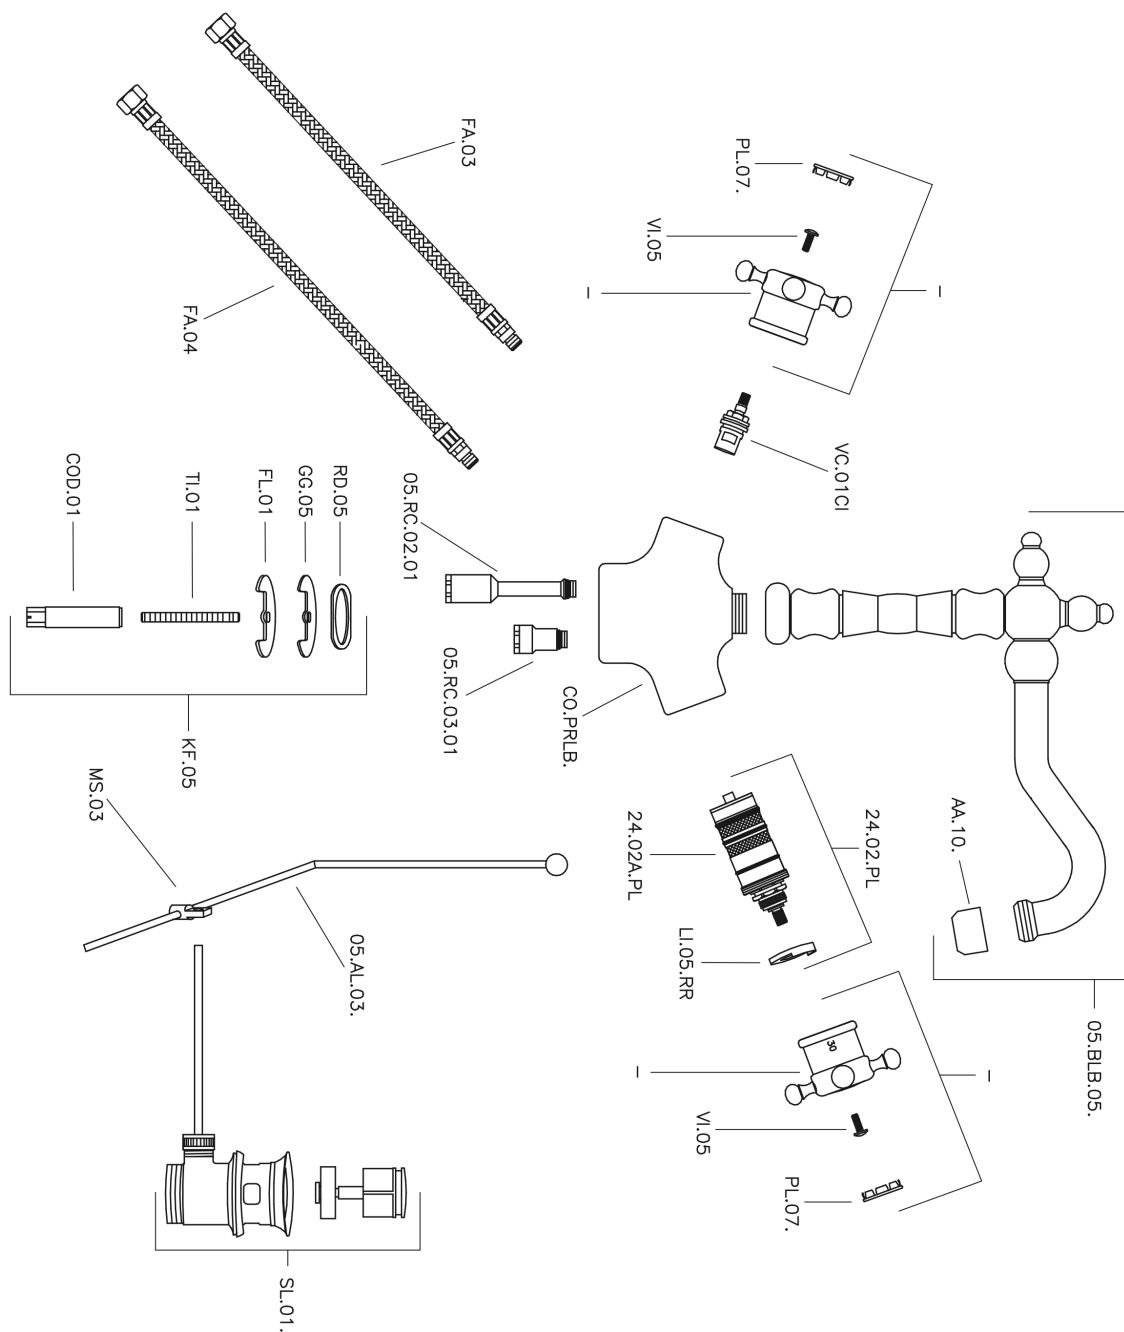

Lavabo termostático THERMO_VTT52010

MODELO **VTT52010**

Lavabo termostático, con desagüe automático
1"1/4, caño giratorio, latiguillos acero G.3/8"

ACABADOS DISPONIBLES

21 21 Cromo

2W 2W Oro Cepillado

CARACTERÍSTICAS

Recambio Cartucho **24.04A.PP**

Cartucho Termostático Plus P 8X20

Termostático

El Termostático Huber es tu gestor personal del agua, ayudándote a manejar, controlar y ahorrar agua y energía.

Lavabo termostático THERMO_VTT52010

VTT52010

<https://es.huberitalia.com/lavabo-termostatico-thermo-vtt52010>

2024-11-21