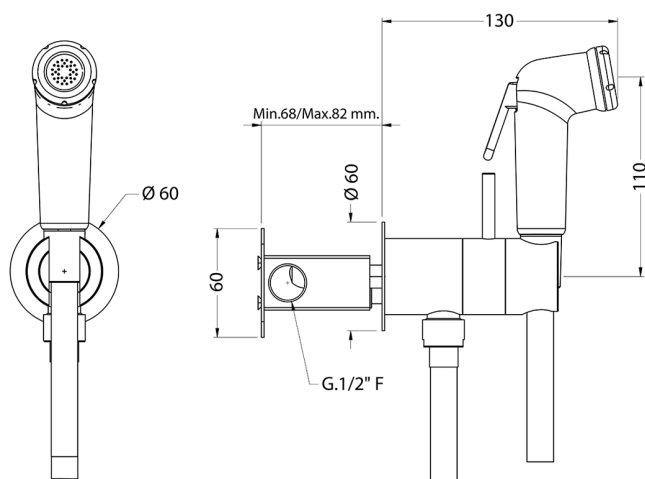

Kit ducha higiénica para bidé COLECTIVIDAD_BC007945

MODELO **BC007945**

Kit ducha higiénica para bidé, soporte mural redondo, mezclador progresivo agua caliente-fría, comprensivo de parte empotrada, Ducha higiénica de ABS - flexible PVC 120 cm

ACABADOS DISPONIBLES

CARACTERÍSTICAS

Ducha higiénica

MixedWater

El sistema Huber Mixed Water permite la mezcla gradual de agua fría y caliente.

2024-12-22