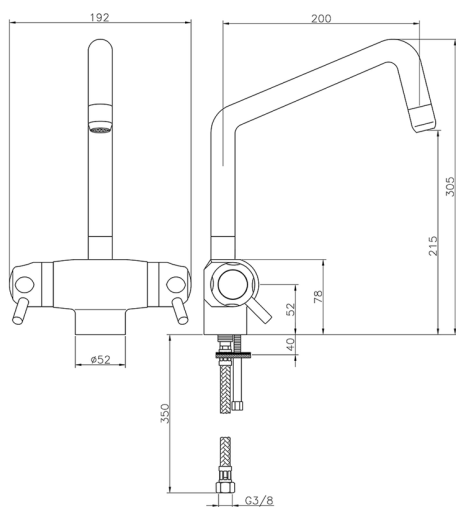

Fregadero termostático KITCHEN_CPT65010

MODELO **CPT65010**

Fregadero termostático, sin desagüe, latiguillos acero G.3/8"

ACABADOS DISPONIBLES

21 21 Cromo

CARACTERÍSTICAS

Recambio Cartucho **24.02AB.PL**

Cartucho Termostático Plus 12x32