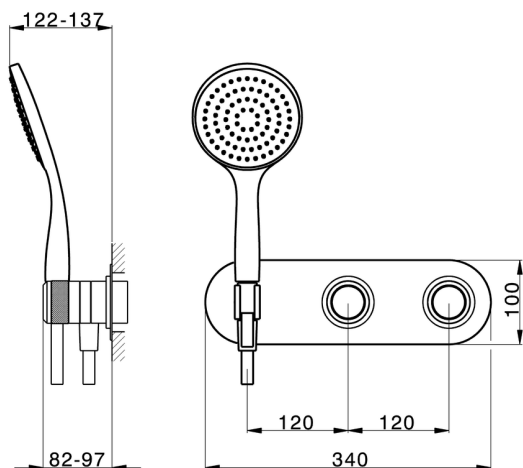

Parte externa termostático ducha emp. 2 salidas CHRONOS_CR019640

MODELO **CR019640**

Parte externa termostático ducha emp.2 salidas,con deviasstop 2 salidas,duchita una función Emotion Ø130 mm de ABS,flexible liso SUPREME 150 cm,sin parte empotrada - para art.ZB019340

ACABADOS DISPONIBLES

-  **21** 21 Cromo
-  **2F** 2F Níquel Cepillado
-  **2Q** 2Q Black Titanium

CARACTERÍSTICAS

Instalación **Empotrado**
Empotrado 1 **ZB019340**

Termostático

El Termostático Huber es tu gestor personal del agua, ayudándote a manejar, controlar y ahorrar agua y energía.

Parte externa termostático ducha emp. 2 salidas CHRONOS_CR019640

CR019640

<https://es.huberitalia.com/parte-externa-termostatico-ducha-emp-2-salidas-chronos-cr019640>

Parte empotrada termostático ducha 2 salidas EMPOTRADO_ZB019340

MODELO **ZB019340**

Parte empotrada termostático ducha 2 salidas, sin parte externa

ACABADOS DISPONIBLES

CARACTERÍSTICAS

Instalación	Empotrado
Recambio Cartucho	24.04A.PP
Cartucho Termostático Plus P 8X20	
Empotrado	1