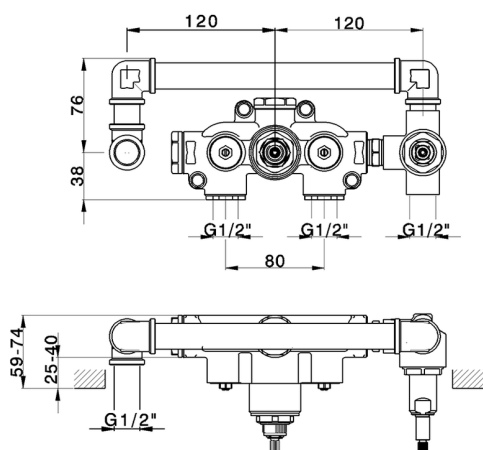

Parte externa termostático ducha emp. 2 salidas CHRONOS_CR019640

MODELO **CR019640**

Parte externa termostático ducha emp.2 salidas,con deviasstop 2 salidas,duchita una función Emotion Ø130 mm de ABS,flexible liso SUPREME 150 cm,sin parte empotrada - para art.ZB019340

Parte externa termostático ducha emp. 2 salidas CHRONOS_CR019640

CR019640

<https://es.huberitalia.com/parte-externa-termostatico-ducha-emp-2-salidas-chronos-cr019640>

Parte empotrada termostático ducha 2 salidas EMPOTRADO_ZB019340

MODELO **ZB019340**

Parte empotrada termostático ducha 2 salidas, sin parte externa

ACABADOS DISPONIBLES

CARACTERÍSTICAS

Instalación	Empotrado
Recambio Cartucho	24.04A.PP
Cartucho Termostático Plus P 8X20	
Empotrado	1