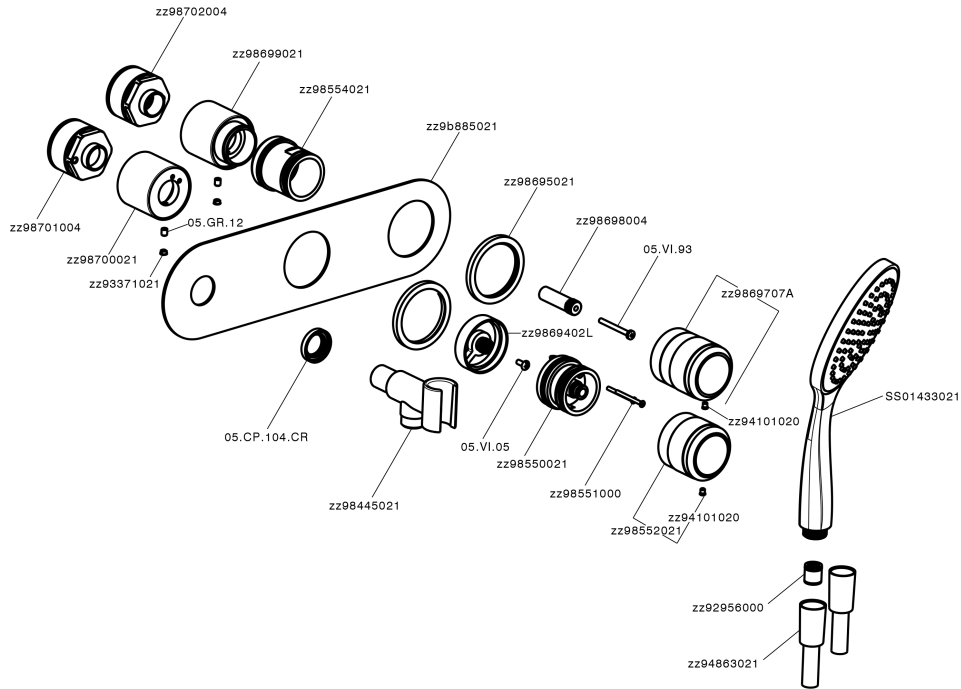

Parte externa termostático ducha emp. 2 salidas CHRONOS_CR019640

MODELO **CR019640**

Parte externa termostático ducha emp.2 salidas,con deviasstop 2 salidas,duchita una función Emotion Ø130 mm de ABS,flexible liso SUPREME 150 cm,sin parte empotrada - para art.ZB019340

ACABADOS DISPONIBLES

-  **21** 21 Cromo
-  **2F** 2F Níquel Cepillado
-  **2Q** 2Q Black Titanium

CARACTERÍSTICAS

Instalación **Empotrado**
Empotrado 1 **ZB019340**

Termostático

El Termostático Huber es tu gestor personal del agua, ayudándote a manejar, controlar y ahorrar agua y energía.

Parte externa termostático ducha emp. 2 salidas CHRONOS_CR019640

CR019640

<https://es.huberitalia.com/parte-externa-termostatico-ducha-emp-2-salidas-chronos-cr019640>

Parte empotrada termostático ducha 2 salidas EMPOTRADO_ZB019340

MODELO **ZB019340**

Parte empotrada termostático ducha 2 salidas, sin parte externa

ACABADOS DISPONIBLES

CARACTERÍSTICAS

Instalación	Empotrado
Recambio Cartucho	24.04A.PP
Cartucho Termostático Plus P 8X20	
Empotrado	1