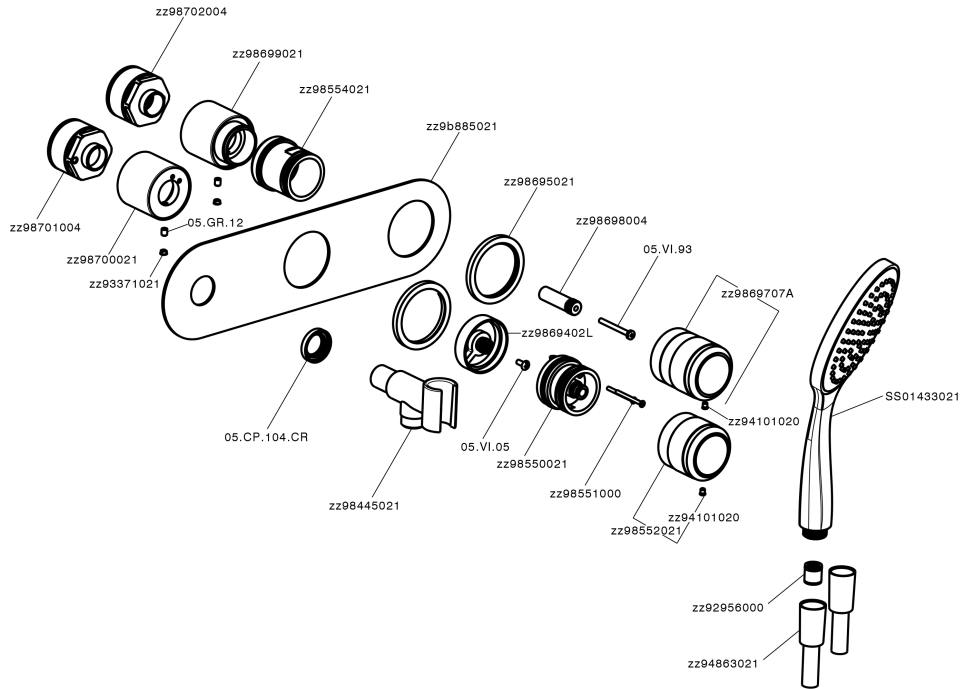

Parte externa termostático ducha emp. 2 salidas CHRONOS_CR019640

CR019640

<https://es.huberitalia.com/parte-externa-termostatico-ducha-emp-2-salidas-chronos-cr019640>

Parte empotrada termostático ducha 2 salidas EMPOTRADO_ZB019340

ZB019340

<https://es.huberitalia.com/parte-empotrada-termostatico-ducha-2-salidas-empotrado-zb019340>

2026-04-12