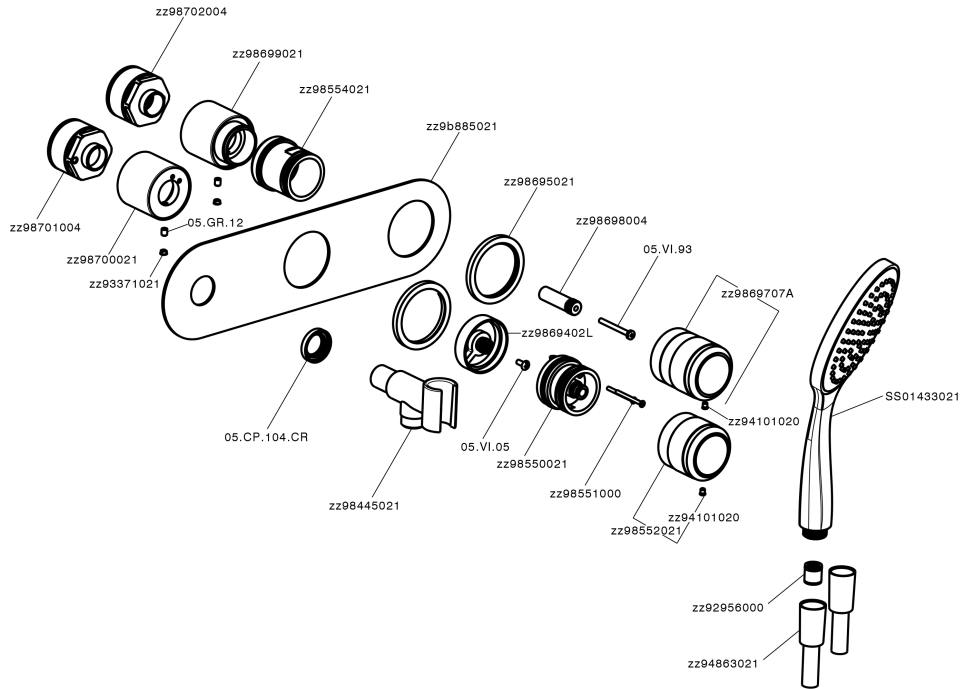

Parte externa termostático ducha emp. 2 salidas CHRONOS_CR019640

CR019640

<https://es.huberitalia.com/parte-externa-termostatico-ducha-emp-2-salidas-chronos-cr019640>

Parte empotrada termostático ducha 2 salidas EMPOTRADO_ZB019340

ZB019340

<https://es.huberitalia.com/parte-empotrada-termostatico-ducha-2-salidas-empotrado-zb019340>

2026-06-13