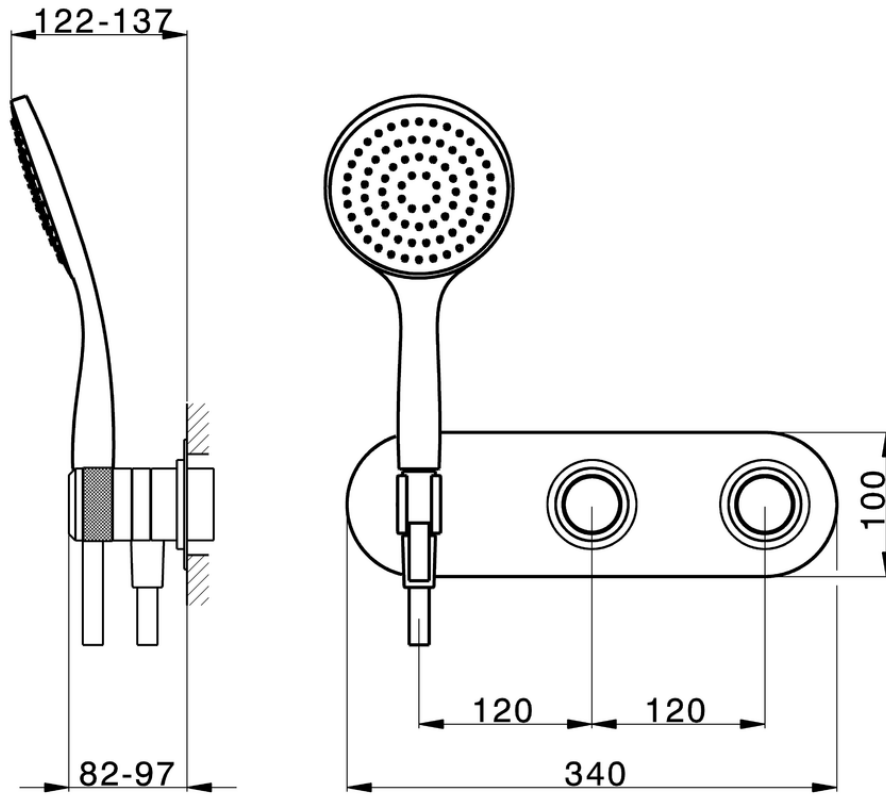

## Parte externa termostático ducha emp. 2 salidas CHRONOS\_CR019640

CR019640

<https://es.huberitalia.com/parte-externa-termostatico-ducha-emp-2-salidas-chronos-cr019640>

ZB019340

<https://es.huberitalia.com/parte-empotrada-termostatico-ducha-2-salidas-empotrado-zb019340>