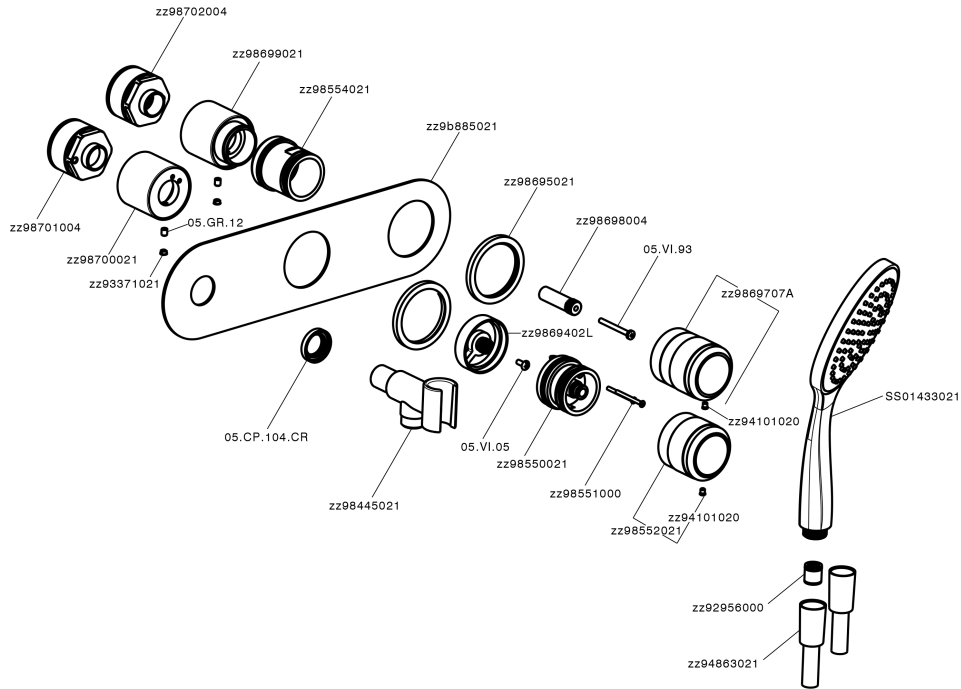

Parte externa termostático ducha emp. 2 salidas CHRONOS_CR019640

MODELO **CR019640**

Parte externa termostático ducha emp.2 salidas,con deviasstop 2 salidas, duchita una función Emotion Ø130 mm de ABS,flexible liso SUPREME 150 cm,sin parte empotrada - para art.ZB019340

ACABADOS DISPONIBLES

-  **21** 21 Cromo
-  **2F** 2F Níquel Cepillado
-  **2Q** 2Q Black Titanium

CARACTERÍSTICAS

Instalación **Empotrado**
Empotrado 1 **ZB019340**

Termostático

El Termostático Huber es tu gestor personal del agua, ayudándote a manejar, controlar y ahorrar agua y energía.

Parte externa termostático ducha emp. 2 salidas CHRONOS_CR019640

CR019640

<https://es.huberitalia.com/parte-externa-termostatico-ducha-emp-2-salidas-chronos-cr019640>

Parte empotrada termostático ducha 2 salidas EMPOTRADO_ZB019340

MODELO **ZB019340**

Parte empotrada termostático ducha 2 salidas, sin parte externa

ACABADOS DISPONIBLES

04 04 Sin Acabado

CARACTERÍSTICAS

Instalación **Empotrado**

Recambio Cartucho **24.04A.PP**

Cartucho Termostático Plus P 8X20