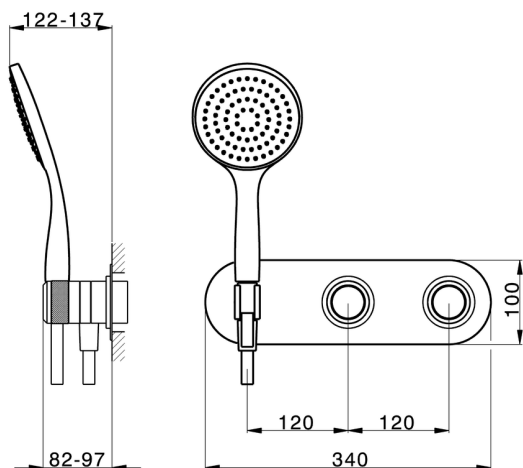

Parte externa termostático ducha emp. 2 salidas CHRONOS_CR019640

MODELO **CR019640**

Parte externa termostático ducha emp.2 salidas,con deviasstop 2 salidas, duchita una función Emotion Ø130 mm de ABS,flexible liso SUPREME 150 cm,sin parte empotrada - para art.ZB019340

ACABADOS DISPONIBLES

-  **21** 21 Cromo
-  **2F** 2F Níquel Cepillado
-  **2Q** 2Q Black Titanium

CARACTERÍSTICAS

Instalación **Empotrado**
Empotrado 1 **ZB019340**

Termostático

El Termostático Huber es tu gestor personal del agua, ayudándote a manejar, controlar y ahorrar agua y energía.

Parte externa termostático ducha emp. 2 salidas CHRONOS_CR019640

CR019640

<https://es.huberitalia.com/parte-externa-termostatico-ducha-emp-2-salidas-chronos-cr019640>

Parte empotrada termostático ducha 2 salidas EMPOTRADO_ZB019340

MODELO **ZB019340**

Parte empotrada termostático ducha 2 salidas, sin parte externa

ACABADOS DISPONIBLES

04 04 Sin Acabado

CARACTERÍSTICAS

Instalación **Empotrado**

Recambio Cartucho **24.04A.PP**

Cartucho Termostático Plus P 8X20